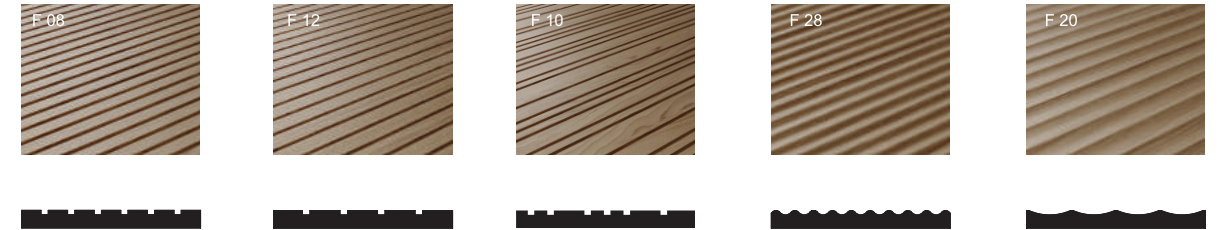

НАТУРАЛЬНЫЙ ШПОН, ПОКРЫТИЕ МАТОВЫЙ ЛАК

W12 Light oak / Дуб светлый	W03 Natural oak / Дуб натуральный	W13 Oak esru / Дуб экрю	W11 Walnut / Орех	W10 Dark walnut / Темный орех	W07 Coffee oak / Дуб кофе
W14 Moraine oak / Дуб мореный	W15 Brown oak / Дуб коричневый	W17 Walnut blonde / Орех блонд			

* - Возможна окраска по цветам RAL или NCS

ФРЕЗЕРОВАННЫЕ ФАСАДЫ И БОКОВИНЫ

ОТДЕЛКА ЭМАЛЬ, ПОКРЫТИЕ ГЛЯНЦЕВЫЙ ИЛИ МАТОВЫЙ ЛАК

НАТУРАЛЬНОЕ ДЕРЕВО, ВСЕ ВИДЫ ОТДЕЛОК ШПОНА
КРОМЕ W11 ОРЕХ И W10 ОРЕХ ТЕМНЫЙ, ПОКРЫТИЕ МАТОВЫЙ ЛАК

ОТДЕЛКА СТОЛЕШНИЦ

КЕРАМОГРАНИТ

31 Veined white silky	03 Onice Perla	33 Statuario white	04 Gold Onyx	05 Calacatta	11 Oxide Bianco
23 Gaudi stone	24 Stone grey	32 Black Marquinia silky	14 Pietra Di Savoia Antracite	15 Pietra Di Savoia Gridlo	41 Travertino beige
42 Rocca beige	43 Onda grey	45 Porta	46 Capry grey	47 Limestone	48 Morela
34 White matt	21 White glossy	35 Black matt			

SOLID SURFACE / ТОЛЬКО СТОЛЕШНИЦЫ