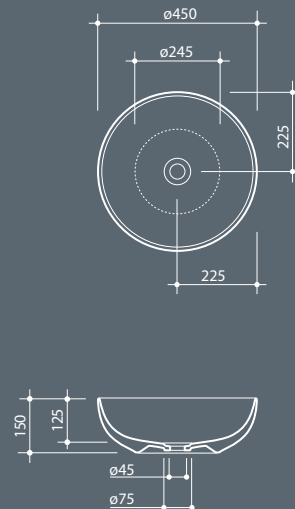

Накладная раковина из санфаянса без перелива. Слив в комплект не входит.

Countertop ceramic washbasin without overflow. Drain not included.

Установка Installation		Накладная Countertop
Перелив Overflow		Без перелива Without overflow
Слив Drain		Слив $\varnothing$ 7,2 cm Free flow $\varnothing$ 7,2 cm
Размеры Dimensions		$\varnothing$45 x 15h cm
Вес Weight		8,00 kg
Объем Tank capacity		12,00 Lt
Паллета		100 x 120 x 120h 12 pz. 100 x 120 x 220h 24 pz. 80 x 120 x 180h 15 pz.

Коллекция POD

Pod $\varnothing$ 45 h15