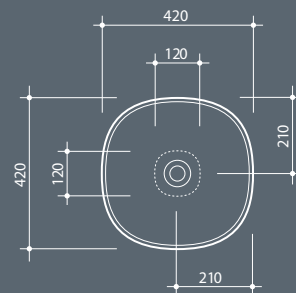

Накладная раковина из санфаянса без перелива. Слив в комплект не входит.

Countertop ceramic washbasin without overflow. Drain not included.

Установка Installation		Накладная Countertop
Перелив Overflow		Без перелива Without overflow
Слив Drain		Слив $\varnothing$ 7,2 cm Free flow $\varnothing$ 7,2 cm
Размеры Dimensions		42 x 42 x 15h cm
Вес Weight		4,80 kg
Объем Tank capacity		8,00 Lt
Паллета		100 x 120 x 120h 20 pz. 100 x 120 x 220h 40 pz. 80 x 120 x 180h 23 pz.

Коллекция POD

Pod 42 x 42 h15

Артикул/Code

Раковина Washbasin без отв-ия No Tap Hole POL01 A

Рекомендовано Recommended PI2FC A

Хромированный ABS слив со стандартной керамической крышкой $\varnothing$ 7,2 cm.

0,30 kg

Chromed ABS FREE FLOW drain with standard ceramic plug $\varnothing$ 7,2 cm.

Аксессуары/Accessories

PI2FACRA

Хромированный ABS слив с хромированной крышкой $\varnothing$ 7,2 cm.

0,30 kg

Chromed ABS FREE FLOW drain with chromed plug 7,2 cm.