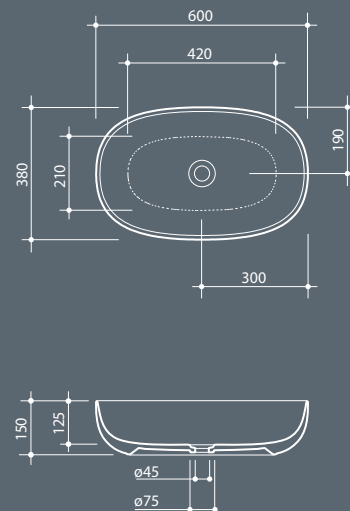

Накладная раковина из санфаянса без перелива. Слив в комплект не входит.

Countertop ceramic washbasin without overflow. Drain not included.

Установка Installation		Накладная Countertop
Перелив Overflow		Без перелива Without overflow
Слив Drain		Слив $\varnothing$ 7,2 cm Free flow $\varnothing$ 7,2 cm
Размеры Dimensions		60 x 38 x 15h cm
Вес Weight		10,00 kg
Объем Tank capacity		14,00 Lt
Паллета		100 x 120 x 120h 12 pz. 100 x 120 x 220h 24 pz. 80 x 120 x 180h 15 pz.

Коллекция POD

Pod 60 x 38 h15

Артикул/Code

Раковина
Washbasin без отв-ия
No Tap Hole POL04 A

Рекомендовано
Recommended PI2FC A

Хромированный ABS слив со стандартной керамической крышкой $\varnothing$ 7,2 cm.

Chromed ABS FREE FLOW drain with standard ceramic plug $\varnothing$ 7,2 cm.

0,30 kg

Аксессуары/Accessories

PI2FACRA

Хромированный ABS слив с хромированной крышкой $\varnothing$ 7,2 cm.

Chromed ABS FREE FLOW drain with chromed plug 7,2 cm.

0,30 kg