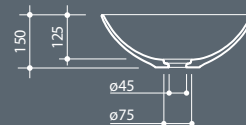

Накладная раковина из санфаянса без перелива. Слив в комплект не входит.

Countertop ceramic washbasin without overflow. Drain not included.

Установка Installation		Накладная Countertop
Перелив Overflow		Без перелива Without overflow
Слив Drain		Слив $\varnothing$ 7,2 cm Free flow $\varnothing$ 7,2 cm
Размеры Dimensions		42 x 42 x 15h cm
Вес Weight		4,80 kg
Объем Tank capacity		8,00 Lt
Паллета		100 x 120 x 120h 20 pz. 100 x 120 x 220h 40 pz. 80 x 120 x 180h 23 pz.

Коллекция POD

Pod 42 x 42 h15

Артикул/Code

Раковина Washbasin без отв-ия No Tap Hole POL01 A

Рекомендовано Recommended PI2FC A

Хромированный ABS слив со стандартной керамической крышкой $\varnothing$ 7,2 cm.

0,30 kg

Chromed ABS FREE FLOW drain with standard ceramic plug $\varnothing$ 7,2 cm.

Аксессуары/Accessories

PI2FACRA

Хромированный ABS слив с хромированной крышкой $\varnothing$ 7,2 cm.

0,30 kg

Chromed ABS FREE FLOW drain with chromed plug 7,2 cm.