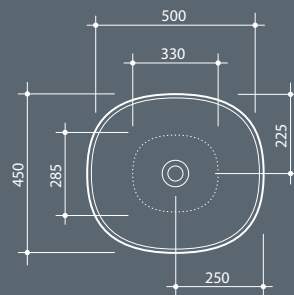

Накладная раковина из санфаянса без перелива. Слив в комплект не входит.

Countertop ceramic washbasin without overflow. Drain not included.

Установка Installation		Накладная Countertop
Перелив Overflow		Без перелива Without overflow
Слив Drain		Слив $\varnothing$ 7,2 cm Free flow $\varnothing$ 7,2 cm
Размеры Dimensions		50 x 45 x 15h cm
Вес Weight		9,90 kg
Объем Tank capacity		15,00 Lt
Паллета		100 x 120 x 120h 12 pz. 100 x 120 x 220h 24 pz. 80 x 120 x 180h 15 pz.

Коллекция POD

Pod 50 x 45 h15

Артикул/Code

Раковина Washbasin без отв-ия No Tap Hole **POL03** A

Рекомендовано Recommended **PI2FC** A

Хромированный ABS слив со стандартной керамической крышкой $\varnothing$ 7,2 cm.

0,30 kg

Chromed ABS FREE FLOW drain with standard ceramic plug $\varnothing$ 7,2 cm.

Аксессуары/Accessories

PI2FACRA

Хромированный ABS слив с хромированной крышкой $\varnothing$ 7,2 cm.

0,30 kg

Chromed ABS FREE FLOW drain with chromed plug 7,2 cm.