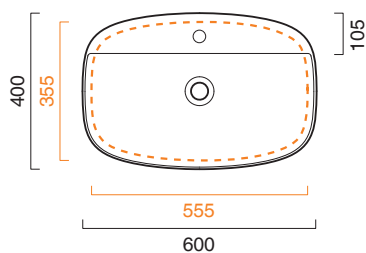

CE EN 14688 - CL00