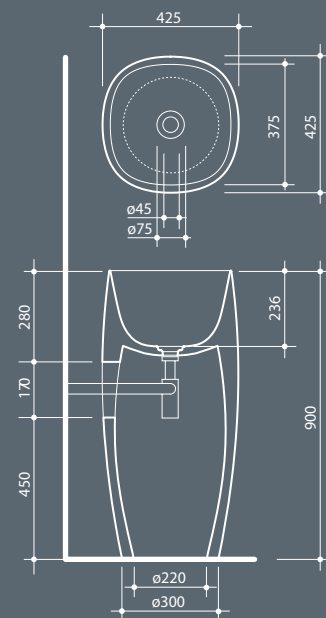

Напольная раковина из санфаянса, слив в стену/в пол. Без перелива. Слив в комплект не входит.

Freestanding ceramic washbasin with face wall or floor drainage without overflow. Drain not included.

Установка Installation		Слив в стену/в пол Wall/floor drainage
Перелив Overflow		Без перелива Without overflow
Слив Drain		Слив $\varnothing$ 7,2 cm Free flow $\varnothing$ 7,2 cm
Размеры Dimensions		42,5 x 42,5 x 90h cm
Вес Weight		40,00 kg
Объем Tank capacity		17,00 Lt
Паллета		100 x 120 x 120h 4 pz. 100 x 120 x 220h 8 pz. 80 x 120 x 180h 3 pz.

Коллекция SEED

Seed Свободстоящая

Артикул/Code

Напольная без отв-ия
No Tap Hole **SEL10** A

Рекомендовано
Recommended **PI2FC** A

Хромированный ABS слив со стандартной керамической крышкой $\varnothing$ 7,2 см.

0,30 kg

Chromed ABS FREE FLOW drain with standard ceramic

Аксессуары/Accessories

PI2FACRA

Хромированный ABS слив с хромированной крышкой $\varnothing$ 7,2 см.

0,30 kg

Chromed ABS FREE FLOW drain with chromed plug 7,2 cm.