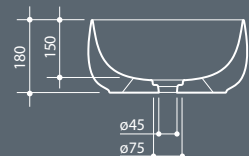

Накладная раковина из санфаянса без перелива. Слив в комплект не входит.

Countertop ceramic washbasin without overflow. Drain not included.

Установка Installation		Накладная Countertop
Перелив Overflow		Без перелива Without overflow
Слив Drain		Слив $\varnothing$ 7,2 cm Free flow $\varnothing$ 7,2 cm
Размеры Dimensions		$\varnothing$ 40 x 18h cm
Вес Weight		8,40 kg
Объем Tank capacity		11,00 Lt
Паллета		100 x 120 x 120h 16 pz. 100 x 120 x 220h 32 pz. 80 x 120 x 180h 20 pz.

Коллекция SEED

Seed $\varnothing$ 40 h18

Артикул/Code

Раковина
Washbasin без отв-ия
No Tap Hole SEL07 A

Рекомендовано
Recommended PI2FC

Хромированный ABS слив со стандартной керамической крышкой $\varnothing$ 7,2 cm.

Chromed ABS FREE FLOW drain with standard ceramic plug $\varnothing$ 7,2 cm.

0,30 kg

Аксессуары/Accessories

PI2FACRA

Хромированный ABS слив с хромированной крышкой $\varnothing$ 7,2 cm.

Chromed ABS FREE FLOW drain with chromed plug 7,2 cm.

0,30 kg