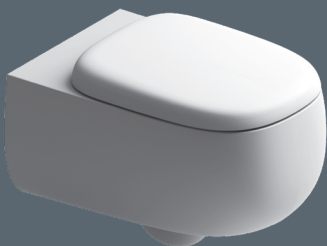

Подвесной безободковый унитаз из санфаянса с крепежными элементами. Без крышки-сиденья.

Wall hung ceramic wc Rimless with hardware included. Without seat.

Установка Installation		Подвесной Wall-hung
Размеры Dimensions		55 x 36 x 28h cm
Вес Weight		27,50 kg
Смыв Drainage		4,50 Lt
Крепеж Hardware		Включен Included
Паллета		100 x 120 x 120h 15 pz. 100 x 120 x 220h 25 pz. 80 x 120 x 180h 16 pz.

Коллекция SEED

Seed Унитаз подвесной безободковый

Артикул/Code

Унитаз подвесной безободковый
Wall-hung WC Rimless

SEW03 [ ] A

Сиденье/Seat • EASY REMOVE

CW2SE [ ] A

Быстросъемная крышка-сиденье с мягким закрыванием из дюропласта, для коллекции SEED.

3,00 kg

Soft-close seat in thermosetting resin for SEED collection.

Аксессуары/Accessories

Шумоизоляция
Protection

PT1SA

Шумоизоляция для подвесных сантехнических изделий

0,04 kg

Sound insulating for wall-mounted sanitary ware.

Кронштейны
Brackets

ST1SA

Кронштейны "L" формы для подвесных сантехнических изделий

3,00 kg

"L" shaped brackets for wall-hung sanitary.

valdama