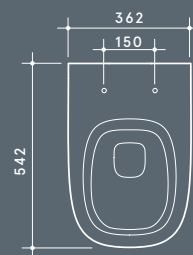

Подвесной безободковый унитаз из санфаянса с крепежными элементами. Без крышки-сиденья.

Wall hung ceramic wc Rimless with hardware included. Without seat.

Установка Installation		Подвесной Wall-hung
Размеры Dimensions		55 x 36 x 28h cm
Вес Weight		27,50 kg
Смыв Drainage		4,50 Lt
Крепеж Hardware		Включен Included
Паллета		100 x 120 x 120h 15 pz. 100 x 120 x 220h 25 pz. 80 x 120 x 180h 16 pz.

Коллекция SEED

Seed Унитаз подвесной безободковый