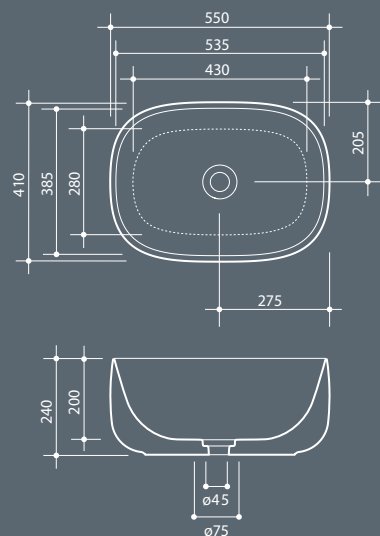

Накладная раковина из санфаянса без перелива. Слив в комплект не входит.

Countertop ceramic washbasin without overflow. Drain not included.

Установка Installation		Накладная Countertop
Перелив Overflow		Без перелива Without overflow
Слив Drain		Слив $\varnothing$ 7,2 cm Free flow $\varnothing$ 7,2 cm
Размеры Dimensions		55 x 40 x 24h cm
Вес Weight		16,20 kg
Объем Tank capacity		21,50 Lt
Паллета		100 x 120 x 120h 12 pz. 100 x 120 x 220h 24 pz. 80 x 120 x 180h 12 pz.

Коллекция SEED

Seed 55 x 40 h24

Артикул/Code

Раковина
Washbasin без отв-ия
No Tap Hole SEL03

Рекомендовано
Recommended PI2FC

Хромированный ABS слив со стандартной керамической крышкой $\varnothing$ 7,2 cm.

Chromed ABS FREE FLOW drain with standard ceramic plug $\varnothing$ 7,2 cm.

0,30 kg

Аксессуары/Accessories

PI2FACRA

Хромированный ABS слив с хромированной крышкой $\varnothing$ 7,2 cm.

Chromed ABS FREE FLOW drain with chromed plug 7,2 cm.

0,30 kg