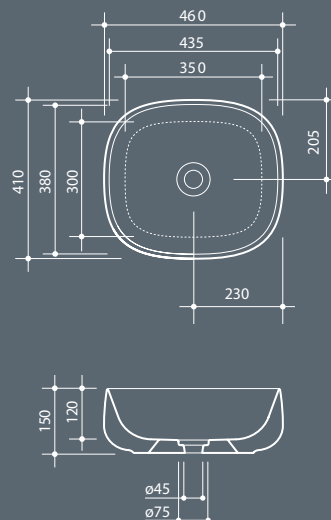

Накладная раковина из санфаянса без перелива. Слив в комплект не входит.

Countertop ceramic washbasin without overflow. Drain not included.

Установка Installation		Накладная Countertop
Перелив Overflow		Без перелива Without overflow
Слив Drain		Слив $\varnothing$ 7,2 cm Free flow $\varnothing$ 7,2 cm
Размеры Dimensions		45 x 40 x 15h cm
Вес Weight		9,80 kg
Объем Tank capacity		10,50 Lt
Паллета		100 x 120 x 120h 18 pz. 100 x 120 x 220h 36 pz. 80 x 120 x 180h 21 pz.

Коллекция SEED

Seed 45 x 40 h15

Рекомендовано
Recommended

Артикул/Code

Раковина
Washbasin без отв-ия
No Tap Hole SEL01 A

Рекомендовано
Recommended PI2FC A

Хромированный ABS слив со стандартной керамической крышкой $\varnothing$ 7,2 cm.

Chromed ABS FREE FLOW drain with standard ceramic plug $\varnothing$ 7,2 cm.

0,30 kg

Аксессуары/Accessories

PI2FACRA

Хромированный ABS слив с хромированной крышкой $\varnothing$ 7,2 cm.

Chromed ABS FREE FLOW drain with chromed plug 7,2 cm.

0,30 kg