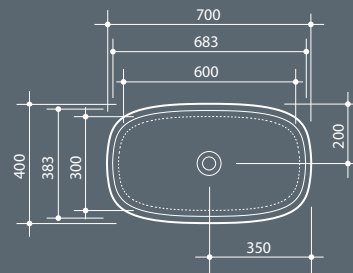

Накладная раковина из санфаянса без перелива. Слив в комплект не входит.

Countertop ceramic washbasin without overflow. Drain not included.

Установка Installation		Накладная Countertop
Перелив Overflow		Без перелива Without overflow
Слив Drain		Слив $\varnothing$ 7,2 cm Free flow $\varnothing$ 7,2 cm
Размеры Dimensions		70 x 40 x 13h cm
Вес Weight		14,00 kg
Объем Tank capacity		14,50 Lt
Паллета		100 x 120 x 120h 14 pz. 100 x 120 x 220h 28 pz. 80 x 120 x 180h 20 pz.

Коллекция SEED

Seed 70 x 40 h13

GLOSSY WHITE 00	MATT WHITE 01	GLOSSY BLACK 02	MATT BLACK 03	ZOLFO 04	LAGUNA 05
NUVOLA 06	TEMPESTA 07	BASENTO 08	VELATO 09	OCEANO 10	

Артикул/Code

Раковина Washbasin без отв-ия No Tap Hole SEL04 A

Рекомендовано Recommended PI2FC A

Хромированный ABS слив со стандартной керамической крышкой $\varnothing$ 7,2 cm.

Chromed ABS FREE FLOW drain with standard ceramic plug $\varnothing$ 7,2 cm.

0,30 kg

Аксессуары/Accessories

PI2FACRA

Хромированный ABS слив с хромированной крышкой $\varnothing$ 7,2 cm.

Chromed ABS FREE FLOW drain with chromed plug 7,2 cm.

0,30 kg