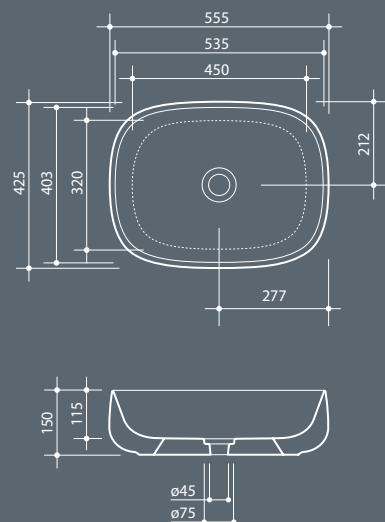

Накладная раковина из санфаянса без перелива. Слив в комплект не входит.

Countertop ceramic washbasin without overflow. Drain not included.

Установка Installation		Накладная Countertop
Перелив Overflow		Без перелива Without overflow
Слив Drain		Слив $\varnothing$ 7,2 cm Free flow $\varnothing$ 7,2 cm
Размеры Dimensions		55 x 42 x 15h cm
Вес Weight		13,50 kg
Объем Tank capacity		14,00 Lt
Паллета		100 x 120 x 120h 12 pz. 100 x 120 x 220h 24 pz. 80 x 120 x 180h 15 pz.

Коллекция SEED

Seed 55 x 42 h15

Артикул/Code

Раковина
Washbasin без отв-ия
No Tap Hole SEL02 A

Рекомендовано
Recommended PI2FC

Хромированный ABS слив со стандартной керамической крышкой $\varnothing$ 7,2 cm.

Chromed ABS FREE FLOW drain with standard ceramic plug $\varnothing$ 7,2 cm.

0,30 kg

Аксессуары/Accessories

PI2FACRA

Хромированный ABS слив с хромированной крышкой $\varnothing$ 7,2 cm.

Chromed ABS FREE FLOW drain with chromed plug 7,2 cm.

0,30 kg