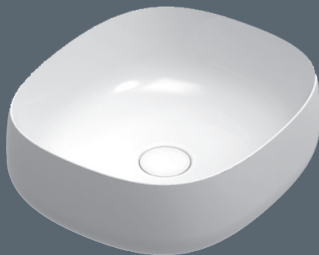

Накладная
Countertop

SEED
ø40 H18 cm

Накладная
Countertop

SEED
ø45 H13 cm

Накладная
Countertop

SEED
Унитаз

Подвесной
Wall-hung

SEED
Биде

Подвесное
Wall-hung

SEED
Свободностоящая

Слив в пол
Floor drainage

SEED
Свободностоящая

Слив в стену/пол
Wall/Floor drainage

Коллекция SEED

Накладная раковина из санфаянса без перелива. Слив в комплект не входит.

Коллекция SEED

Seed 45 x 40 h15

Рекомендовано
Recommended

Артикул/Code

Раковина
Washbasin без отв-ия
No Tap Hole SEL01 A

Рекомендовано
Recommended PI2FC A

Хромированный ABS слив со стандартной керамической крышкой \varnothing 7,2 cm.