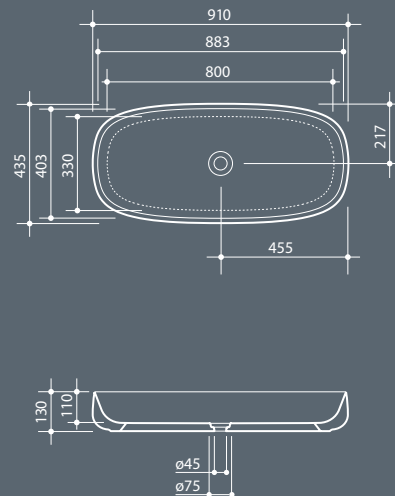

Накладная раковина из санфаянса без перелива. Слив в комплект не входит.

Countertop ceramic washbasin without overflow. Drain not included.

Установка Installation		Накладная Countertop
Перелив Overflow		Без перелива Without overflow
Слив Drain		Слив $\varnothing$ 7,2 cm Free flow $\varnothing$ 7,2 cm
Размеры Dimensions		90 x 42 x 13h cm
Вес Weight		17,00 kg
Объем Tank capacity		18,00 Lt
Паллета		100 x 120 x 120h 10 pz. 100 x 120 x 220h 20 pz. 80 x 120 x 180h 9 pz.

Коллекция SEED

Seed 90 x 42 h13

Артикул/Code

Раковина
Washbasin без отв-ия
No Tap Hole SEL05 A

Рекомендовано
Recommended PI2FC

78

Хромированный ABS слив со стандартной керамической крышкой $\varnothing$ 7,2 cm.

Chromed ABS FREE FLOW drain with standard ceramic plug $\varnothing$ 7,2 cm.

0,30 kg

Аксессуары/Accessories

PI2FACRA

Хромированный ABS слив с хромированной крышкой $\varnothing$ 7,2 cm.

Chromed ABS FREE FLOW drain with chromed plug 7,2 cm.

0,30 kg