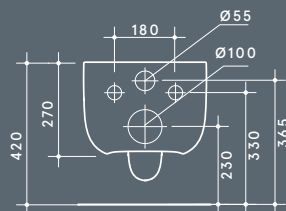

Подвесной безободковый унитаз из санфаянса с крепежными элементами. Без крышки-сиденья.

Wall hung ceramic wc Rimless with hardware included. Without seat.

Установка Installation		Подвесной Wall-hung
Размеры Dimensions		55 x 36 x 28h cm
Вес Weight		27,50 kg
Смыв Drainage		4,50 Lt
Крепеж Hardware		Включен Included
Паллета		100 x 120 x 120h 15 pz. 100 x 120 x 220h 25 pz. 80 x 120 x 180h 16 pz.

Коллекция SEED

Seed Унитаз подвесной безободковый

Артикул/Code

Унитаз подвесной безободковый
Wall-hung WC Rimless

SEW03 [ ] A

Сиденье/Seat • EASY REMOVE

CW2SE [ ] A

Быстросъемная крышка-сиденье с мягким закрыванием из дюропласта, для коллекции SEED.

3,00 kg

Soft-close seat in thermosetting resin for SEED collection.

Аксессуары/Accessories

Шумоизоляция
Protection

PT1SA

Шумоизоляция для подвесных сантехнических изделий

0,04 kg

Sound insulating for wall-mounted sanitary ware.

Кронштейны
Brackets

ST1SA

Кронштейны "L" формы для подвесных сантехнических изделий

3,00 kg

"L" shaped brackets for wall-hung sanitary.

valdama