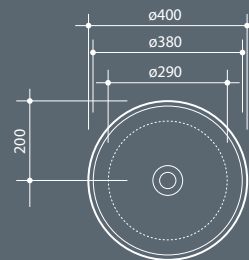

Накладная раковина из санфаянса без перелива. Слив в комплект не входит.

Countertop ceramic washbasin without overflow. Drain not included.

Установка Installation		Накладная Countertop
Перелив Overflow		Без перелива Without overflow
Слив Drain		Слив $\varnothing$ 7,2 cm Free flow $\varnothing$ 7,2 cm
Размеры Dimensions		$\varnothing$ 40 x 18h cm
Вес Weight		8,40 kg
Объем Tank capacity		11,00 Lt
Паллета		100 x 120 x 120h 16 pz. 100 x 120 x 220h 32 pz. 80 x 120 x 180h 20 pz.

Коллекция SEED

Seed $\varnothing$ 40 h18

Артикул/Code

Раковина
Washbasin без отв-ия
No Tap Hole SEL07 A

Рекомендовано
Recommended PI2FC

Хромированный ABS слив со стандартной керамической крышкой $\varnothing$ 7,2 cm.

Chromed ABS FREE FLOW drain with standard ceramic plug $\varnothing$ 7,2 cm.

0,30 kg

Аксессуары/Accessories

PI2FACRA

Хромированный ABS слив с хромированной крышкой $\varnothing$ 7,2 cm.

Chromed ABS FREE FLOW drain with chromed plug 7,2 cm.

0,30 kg