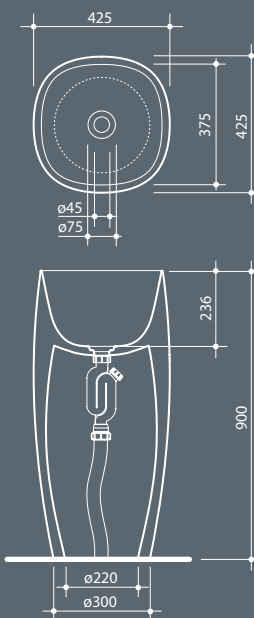

Напольная раковина из санфаянса, слив в пол. Без перелива. Слив в комплект не входит.

Freestanding ceramic washbasin with floor drainage without overflow. Drain not included.

Установка Installation		Слив в пол Floor drainage
Перелив Overflow		Без перелива Without overflow
Слив Drain		Слив $\varnothing$ 7,2 cm Free flow $\varnothing$ 7,2 cm
Размеры Dimensions		42,5 x 42,5 x 90h cm
Вес Weight		40,00 kg
Объем Tank capacity		17,00 Lt
Паллета		100 x 120 x 120h 4 pz. 100 x 120 x 220h 8 pz. 80 x 120 x 180h 3 pz.

Коллекция SEED

Seed Свободностоящая

Артикул/Code

Напольная без отв-ия
No Tap Hole SEL09

Рекомендовано
Recommended PI2FC

Хромированный ABS слив со стандартной керамической крышкой $\varnothing$ 7,2 cm.

0,30 kg

Chromed ABS FREE FLOW drain with standard ceramic

Аксессуары/Accessories

PI2FACRA Хромированный ABS слив с хромированной крышкой $\varnothing$ 7,2 cm.

0,30 kg

Chromed ABS FREE FLOW drain with chromed plug 7,2 cm.