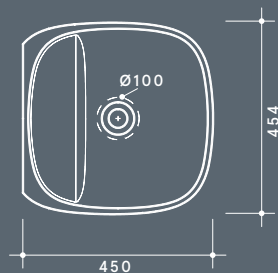

Накладная и подвесная раковина из санфаянса без перелива. Слив в комплект не входит.

Countertop and wall-hung ceramic washbasin without overflow. Drain not included.

Установка Installation		Накладная Countertop
		Подвесная Wall-hung
Перелив Overflow		Без перелива Without overflow
Слив Drain		Слив $\varnothing$ 7,2 cm Free flow $\varnothing$ 7,2 cm
Размеры Dimensions		45 x 45 x 15h cm
Вес Weight		12,20 kg
Объем Tank capacity		9,50 Lt
Крепеж Hardware		Включен Included
Паллета		100 x 120 x 120h 18 pz. 100 x 120 x 220h 36 pz. 80 x 120 x 180h 21 pz.

Коллекция SEED

Seed 45 x 45 h15

Артикул/Code

Раковина Washbasin		без отв-ия No Tap Hole	SEL11[ ]A
Раковина Washbasin		1 отв-ие 1 Tap Hole	SEL11[ ]/1A
Раковина Washbasin		3 отв-ия 3 Tap Holes	SEL11[ ]/3A

Рекомендовано
Recommended

PUL[ ]A

Хромированный латунный слив либо Click-clack с керамической крышкой $\varnothing$ 7,2 cm.

0,30 kg

Chromed brass FREE FLOW and UP & DOWN drain with ceramic plug $\varnothing$ 7,2cm

PUNCRA

Хромированный латунный слив либо Click-clack с хромированной крышкой $\varnothing$ 7,2 cm.

0,30 kg

Chromed brass FREE FLOW and UP & DOWN drain with chromed plug $\varnothing$ 7,2cm