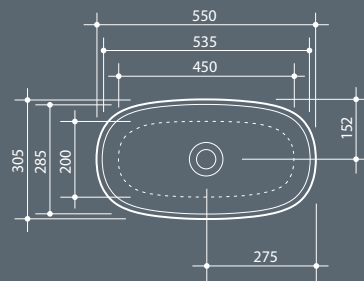

Накладная раковина из санфаянса без перелива. Слив в комплект не входит.

Countertop ceramic washbasin without overflow. Drain not included.

Установка Installation		Накладная Countertop
Перелив Overflow		Без перелива Without overflow
Слив Drain		Слив $\varnothing$ 7,2 cm Free flow $\varnothing$ 7,2 cm
Размеры Dimensions		55 x 30 x 18h cm
Вес Weight		9,90 kg
Объем Tank capacity		14,50 Lt
Паллета		100 x 120 x 120h 12 pz. 100 x 120 x 220h 24 pz. 80 x 120 x 180h 12 pz.

Коллекция SEED

Seed 55 x 30 h18

Артикул/Code

Раковина
Washbasin без отв-ия
No Tap Hole SEL06 A

Рекомендовано
Recommended PI2FC A

Хромированный ABS слив со стандартной керамической крышкой $\varnothing$ 7,2 cm.

Chromed ABS FREE FLOW drain with standard ceramic plug $\varnothing$ 7,2 cm.

0,30 kg

Аксессуары/Accessories

PI2FACRA

Хромированный ABS слив с хромированной крышкой $\varnothing$ 7,2 cm.

Chromed ABS FREE FLOW drain with chromed plug 7,2 cm.

0,30 kg