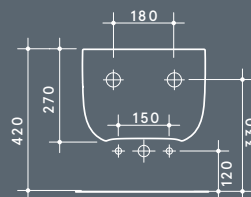

Подвесное биде из санфаянса, крепежные элементы в комплекте. Слив в комплект не входит.

Wall hung ceramic bidet with hardware included. Drain not included.

Установка Installation		Подвесное Wall-hung
Перелив Overflow		С переливом With overflow
Слив Drain		Click-clack $\varnothing$ 6,4 cm
Размеры Dimensions		55 X 36 x 28h cm
Вес Weight		26,50 kg
Объем Tank capacity		8,50 Lt
Крепеж Hardware		Включен Included
Паллета		100 x 120 x 120h 15 pz. 100 x 120 x 220h 25 pz. 80 x 120 x 180h 16 pz.

Коллекция SEED

Seed Биде подвесное

Артикул/Code

Биде подвесное
Wall-hung bidet

SEB03 [ ] A

Аксессуары/Accessories

PUL [ ] A

Хромированный латунный слив либо Click-clack с керамической крышкой $\varnothing$ 7,2 cm.
Chromed brass FREE FLOW and UP & DOWN drain with ceramic plug $\varnothing$ 7,2cm

0,30 kg

PUNCRA

Хромированный латунный слив либо Click-clack с хромированной крышкой $\varnothing$ 7,2 cm.

0,30 kg

Chromed brass FREE FLOW and UP & DOWN drain with chromed plug $\varnothing$ 7,2cm

Шумоизоляция
Protection

PT1SA

Шумоизоляция для подвесных сантехнических изделий

0,04 kg

Sound insulating for wall-mounted sanitary ware.

Кронштейны
Brackets

ST1SA

Кронштейны "L" формы для подвесных сантехнических изделий

3,00 kg

"L" shaped brackets for wall-hung sanitary.

valdama