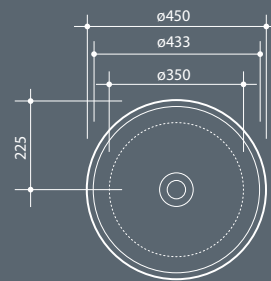

Накладная раковина из санфаянса без перелива. Слив в комплект не входит.

Countertop ceramic washbasin without overflow. Drain not included.

Установка Installation		Накладная Countertop
Перелив Overflow		Без перелива Without overflow
Слив Drain		Слив $\varnothing$ 7,2 cm Free flow $\varnothing$ 7,2 cm
Размеры Dimensions		$\varnothing$ 45 x 13h cm
Вес Weight		8,80 kg
Объем Tank capacity		9,00 Lt
Паллета		100 x 120 x 120h 18 pz. 100 x 120 x 220h 36 pz. 80 x 120 x 180h 21 pz.

Коллекция SEED

Seed $\varnothing$ 45 h13

Артикул/Code		
Раковина Washbasin		без отв-ия No Tap Hole
		SEL08

Рекомендовано Recommended	PI2FC

Хромированный ABS слив со стандартной керамической крышкой $\varnothing$ 7,2 cm.

Chromed ABS FREE FLOW drain with standard ceramic plug $\varnothing$ 7,2 cm.

GLOSSY WHITE 00	MATT WHITE 01	GLOSSY BLACK 02	MATT BLACK 03	ZOLFO 04	LAGUNA 05
NUVOLA 06	TEMPESTA 07	BASENTO 08	VELATO 09	OCEANO 10	

	0,30 kg

Аксессуары/Accessories

PI2FACRA	Хромированный ABS слив с хромированной крышкой $\varnothing$ 7,2 cm.

Chromed ABS FREE FLOW drain with chromed plug 7,2 cm.

	0,30 kg