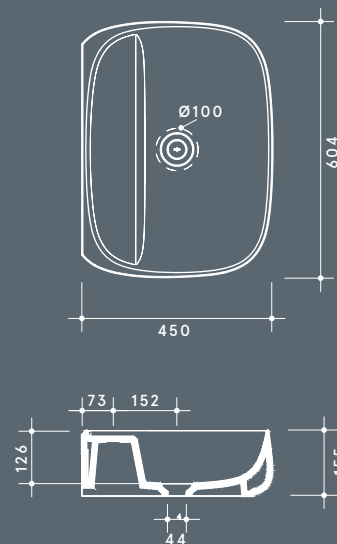

Накладная и подвесная раковина из санфаянса без перелива. Слив в комплект не входит.

Countertop and wall-hung ceramic washbasin without overflow. Drain not included.

Установка Installation		Накладная Countertop
		Подвесная Wall-hung
Перелив Overflow		Без перелива Without overflow
Слив Drain		Слив $\varnothing$ 7,2 cm Free flow $\varnothing$ 7,2 cm
Размеры Dimensions		60 x 45 x 15h cm
Вес Weight		15,50 kg
Объем Tank capacity		14,00 Lt
Крепеж Hardware		Включен Included
Паллета		100 x 120 x 120h 12 pz. 100 x 120 x 220h 24 pz. 80 x 120 x 180h 15 pz.

Коллекция SEED

Seed 60 x 45 h15

	Артикул/Code
Раковина Washbasin	без отв-ия No Tap Hole SEL12[ ]A
Раковина Washbasin	1 отв-ие 1 Tap Hole SEL12[ ]/1A
Раковина Washbasin	3 отв-ия 3 Tap Holes SEL12[ ]/3A

Рекомендовано
Recommended **PUL[ ]A**

Хромированный латунный слив либо Click-clack с керамической крышкой $\varnothing$ 7,2 cm.

0,30 kg

Chromed brass FREE FLOW and UP & DOWN drain with ceramic plug $\varnothing$ 7,2cm

PUNCRA

Хромированный латунный слив либо Click-clack с хромированной крышкой $\varnothing$ 7,2 cm.

0,30 kg

Chromed brass FREE FLOW and UP & DOWN drain with chromed plug $\varnothing$ 7,2cm