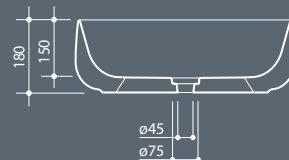

Накладная раковина из санфаянса без перелива. Слив в комплект не входит.

Countertop ceramic washbasin without overflow. Drain not included.

Установка Installation		Накладная Countertop
Перелив Overflow		Без перелива Without overflow
Слив Drain		Слив $\varnothing$ 7,2 cm Free flow $\varnothing$ 7,2 cm
Размеры Dimensions		55 x 30 x 18h cm
Вес Weight		9,90 kg
Объем Tank capacity		14,50 Lt
Паллета		100 x 120 x 120h 12 pz. 100 x 120 x 220h 24 pz. 80 x 120 x 180h 12 pz.

Коллекция SEED

Seed 55 x 30 h18

Артикул/Code

Раковина
Washbasin без отв-ия
No Tap Hole SEL06 A

Рекомендовано
Recommended PI2FC A

Хромированный ABS слив со стандартной керамической крышкой $\varnothing$ 7,2 cm.

Chromed ABS FREE FLOW drain with standard ceramic plug $\varnothing$ 7,2 cm.

0,30 kg

Аксессуары/Accessories

PI2FACRA

Хромированный ABS слив с хромированной крышкой $\varnothing$ 7,2 cm.

Chromed ABS FREE FLOW drain with chromed plug 7,2 cm.

0,30 kg