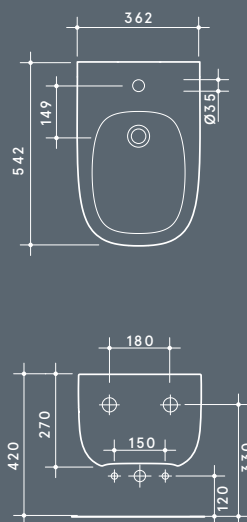

Подвесное биде из санфаянса, крепежные элементы в комплекте. Слив в комплект не входит.
Wall hung ceramic bidet with overflow and hardware included. Drain not included.

Установка Installation		Подвесное Wall-hung
Перелив Overflow		С переливом With overflow
Слив Drain		Click-clack $\varnothing$ 6,4 cm
Размеры Dimensions		55 X 36 x 28h cm
Вес Weight		26,50 kg
Объем Tank capacity		8,50 Lt
Крепеж Hardware		Включен Included
Паллета		100 x 120 x 120h 15 pz. 100 x 120 x 220h 25 pz. 80 x 120 x 180h 16 pz.

Коллекция SEED

Seed Биде подвесное

Артикул/Code

Биде подвесное
Wall-hung bidet

SEB03 [ ] A

Аксессуары/Accessories

PUL [ ] A

Хромированный латунный слив либо Click-clack с керамической крышкой $\varnothing$ 7,2 cm.
Chromed brass FREE FLOW and UP & DOWN drain with ceramic plug $\varnothing$ 7,2cm

0,30 kg

PUNCRA

Хромированный латунный слив либо Click-clack с хромированной крышкой $\varnothing$ 7,2 cm.

0,30 kg

Chromed brass FREE FLOW and UP & DOWN drain with chromed plug $\varnothing$ 7,2cm

Шумоизоляция
Protection

PT1SA

Шумоизоляция для подвесных сантехнических изделий

0,04 kg

Sound insulating for wall-mounted sanitary ware.

Кронштейны
Brackets

ST1SA

Кронштейны "L" формы для подвесных сантехнических изделий

3,00 kg

"L" shaped brackets for wall-hung sanitary.

valdama