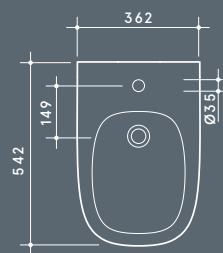

Подвесное биде из санфаянса, крепежные элементы в комплекте. Слив в комплект не входит.

Wall hung ceramic bidet with hardware included. Drain not included.

Установка Installation		Подвесное Wall-hung
Перелив Overflow		С переливом With overflow
Слив Drain		Click-clack $\varnothing$ 6,4 cm
Размеры Dimensions		55 X 36 x 28h cm
Вес Weight		26,50 kg
Объем Tank capacity		8,50 Lt
Крепеж Hardware		Включен Included
Паллета		100 x 120 x 120h 15 pz. 100 x 120 x 220h 25 pz. 80 x 120 x 180h 16 pz.

Коллекция SEED

Seed Биде подвесное

Артикул/Code

Биде подвесное
Wall-hung bidet

SEB03 [ ] A

Аксессуары/Accessories

PUL [ ] A

Хромированный латунный слив либо Click-clack с керамической крышкой $\varnothing$ 7,2 cm.
Chromed brass FREE FLOW and UP & DOWN drain with ceramic plug $\varnothing$ 7,2cm

0,30 kg

PUNCRA

Хромированный латунный слив либо Click-clack с хромированной крышкой $\varnothing$ 7,2 cm.

0,30 kg

Chromed brass FREE FLOW and UP & DOWN drain with chromed plug $\varnothing$ 7,2cm

Шумоизоляция
Protection

PT1SA

Шумоизоляция для подвесных сантехнических изделий

0,04 kg

Sound insulating for wall-mounted sanitary ware.

Кронштейны
Brackets

ST1SA

Кронштейны "L" формы для подвесных сантехнических изделий

3,00 kg

"L" shaped brackets for wall-hung sanitary.

valdama