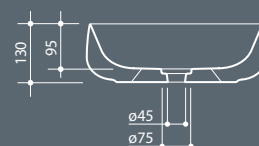

Накладная раковина из санфаянса без перелива. Слив в комплект не входит.

Countertop ceramic washbasin without overflow. Drain not included.

Установка Installation		Накладная Countertop
Перелив Overflow		Без перелива Without overflow
Слив Drain		Слив $\varnothing$ 7,2 cm Free flow $\varnothing$ 7,2 cm
Размеры Dimensions		$\varnothing$ 45 x 13h cm
Вес Weight		8,80 kg
Объем Tank capacity		9,00 Lt
Паллета		100 x 120 x 120h 18 pz. 100 x 120 x 220h 36 pz. 80 x 120 x 180h 21 pz.

Коллекция SEED

Seed $\varnothing$ 45 h13

Артикул/Code		
Раковина Washbasin		без отв-ия No Tap Hole
		SEL08

Рекомендовано Recommended	PI2FC

Хромированный ABS слив со стандартной керамической крышкой $\varnothing$ 7,2 cm.

Chromed ABS FREE FLOW drain with standard ceramic plug $\varnothing$ 7,2 cm.

GLOSSY WHITE 00	MATT WHITE 01	GLOSSY BLACK 02	MATT BLACK 03	ZOLFO 04	LAGUNA 05
NUVOLA 06	TEMPESTA 07	BASENTO 08	VELATO 09	OCEANO 10	

	0,30 kg

Аксессуары/Accessories

PI2FACRA	Хромированный ABS слив с хромированной крышкой $\varnothing$ 7,2 cm.

Chromed ABS FREE FLOW drain with chromed plug 7,2 cm.

	0,30 kg