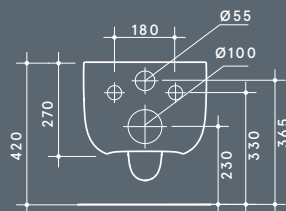

Подвесной унитаз из санфаянса с крепежными элементами. Без крышки-сиденья.

Wall hung ceramic wc with hardware included. Without seat.

Установка Installation		Подвесной Wall-hung
Размеры Dimensions		55 X 36 x28h cm
Вес Weight		27,50 kg
Смыв Drainage		4,50 Lt
Крепеж Hardware		Включен Included
Паллета		100 x 120 x 120h 15 pz. 100 x 120 x 220h 25 pz. 80 x 120 x 180h 16 pz.

SEED Collection

Seed Унитаз подвесной

Артикул/Code

Унитаз подвесной
Wall-hung WC

SEW02 [ ] A

Сиденье/Seat • EASY REMOVE

CW2SE [ ] A

Быстросъемная крышка-сиденье с мягким закрыванием из дюропласта.

3,00 kg

Soft-close seat in thermosetting resin.

Аксессуары/Accessories

Шумоизоляция
Protection

PT1SA

Шумоизоляция для подвесных сантехнических изделий

0,04 kg

Sound insulating for wall-mounted sanitary ware.

Кронштейны
Brackets

ST1SA

Кронштейны "L" формы для подвесных сантехнических изделий

3,00 kg

"L" shaped brackets for wall-hung sanitary.

valdama