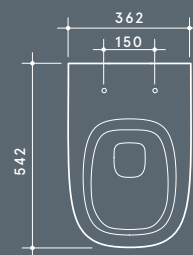

Подвесной унитаз из санфаянса с крепежными элементами. Без крышки-сиденья.

Wall hung ceramic wc with hardware included. Without seat.

Установка Installation		Подвесной Wall-hung
Размеры Dimensions		55 X 36 x28h cm
Вес Weight		27,50 kg
Смыв Drainage		4,50 Lt
Крепеж Hardware		Включен Included
Паллета		100 x 120 x 120h 15 pz. 100 x 120 x 220h 25 pz. 80 x 120 x 180h 16 pz.

SEED Collection

Seed Унитаз подвесной

Артикул/Code

Унитаз подвесной
Wall-hung WC

SEW02 [ ] A

Сиденье/Seat • EASY REMOVE

CW2SE [ ] A

Быстросъемная крышка-сиденье с мягким закрыванием из дюропласта.

3,00 kg

Soft-close seat in thermosetting resin.

Аксессуары/Accessories

Шумоизоляция
Protection

PT1SA

Шумоизоляция для подвесных сантехнических изделий

0,04 kg

Sound insulating for wall-mounted sanitary ware.

Кронштейны
Brackets

ST1SA

Кронштейны "L" формы для подвесных сантехнических изделий

3,00 kg

"L" shaped brackets for wall-hung sanitary.

valdama