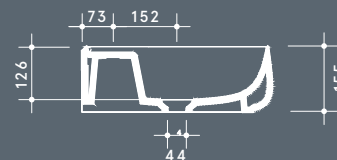

Накладная и подвесная раковина из санфаянса без перелива. Слив в комплект не входит.

Countertop and wall-hung ceramic washbasin without overflow. Drain not included.

Установка Installation		Накладная Countertop
		Подвесная Wall-hung
Перелив Overflow		Без перелива Without overflow
Слив Drain		Слив $\varnothing$ 7,2 cm Free flow $\varnothing$ 7,2 cm
Размеры Dimensions		45 x 45 x 15h cm
Вес Weight		12,20 kg
Объем Tank capacity		9,50 Lt
Крепеж Hardware		Включен Included
Паллета		100 x 120 x 120h 18 pz. 100 x 120 x 220h 36 pz. 80 x 120 x 180h 21 pz.

Коллекция SEED

Seed 45 x 45 h15

Артикул/Code

Раковина Washbasin		без отв-ия No Tap Hole	SEL11[ ]A
Раковина Washbasin		1 отв-ие 1 Tap Hole	SEL11[ ]/1A
Раковина Washbasin		3 отв-ия 3 Tap Holes	SEL11[ ]/3A

Рекомендовано
Recommended

PUL[ ]A

Хромированный латунный слив либо Click-clack с керамической крышкой $\varnothing$ 7,2 cm.

0,30 kg

Chromed brass FREE FLOW and UP & DOWN drain with ceramic plug $\varnothing$ 7,2cm

PUNCRA

Хромированный латунный слив либо Click-clack с хромированной крышкой $\varnothing$ 7,2 cm.

0,30 kg

Chromed brass FREE FLOW and UP & DOWN drain with chromed plug $\varnothing$ 7,2cm