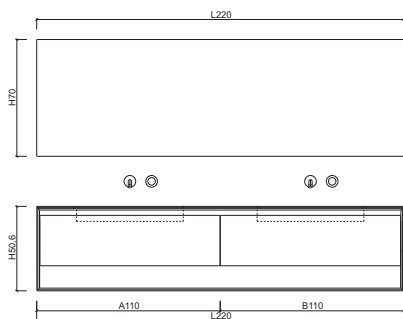

FRAME

Collection

Отделка фасадов и столешницы керамогранитом под натуральный камень, как бы смягчается природной красотой шпона американского ореха, используемого в отделке корпуса. Шпон ореха привносит тепло и уют в строгую атмосферу интерьера. Сочетание камня и дерева, что может быть более естественным и натуральным.

VERONA STYLE

Тумба с двумя выдвижными ящиками и нишей
Отделка тумбы: корпус Шпон W11 Орех, фасады: керамогранит 43 Onda grey
Столешница: керамогранит 43 Onda grey с двумя интегрированными раковинами Jetta 63,5x30,5 см