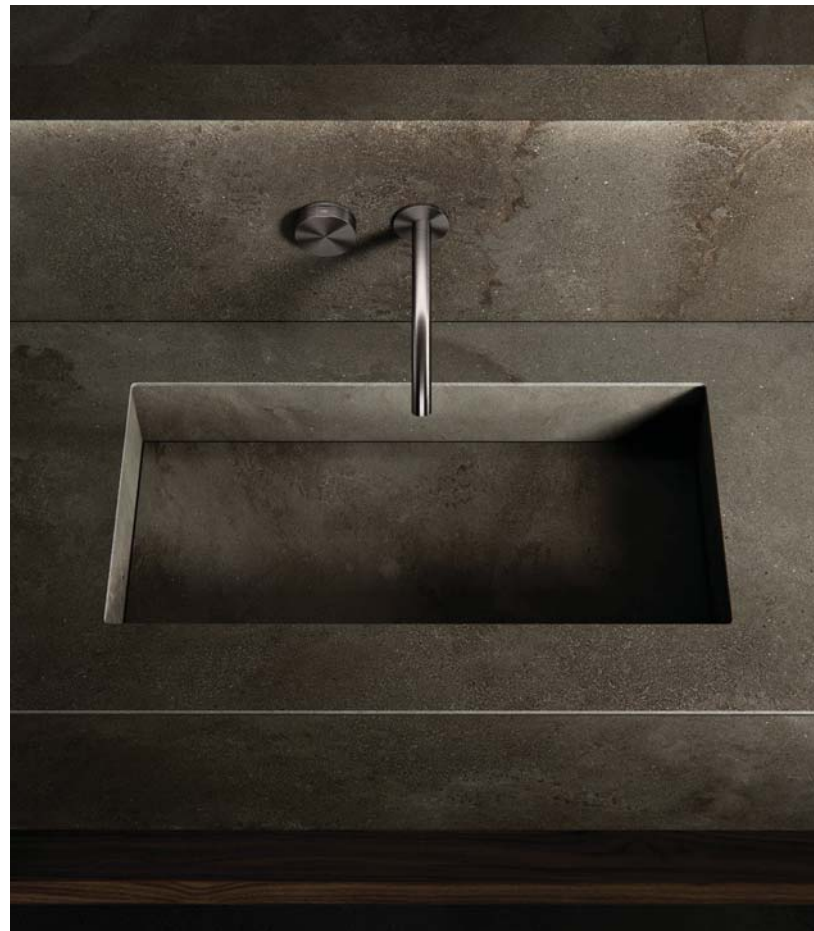

FRAME

Collection

16

Искусно интегрированная раковина Jetta и столешница, выполненные из одного и того же керамогранита, составляют единое целое и оставляют ощущение чего-то монолитного, надежного.

VERONA STYLE

17

Раковины Jetta представлены в трех размерах: 51,5 см, 63,5 см, 79,5 см. Раковина имеет скрытый, но легкодоступный при необходимости слив.

2023

DESIGN №1

DESIGN BY VERONA STYLE

FRAME

Collection

FRAME коллекция весьма разнообразна необычными сочетаниями и оригинальными элементами: огромное круглое зеркало смотрится весьма гармонично с высокой столешницей 12 см из керамогранита с накладной раковиной Pool из аналогичного керамогранита. Отдельно висящая тумба с фасадом из керамогранита и открытый стеллаж, выполненные из шпона, являются лишь одним из возможных вариантов отделки мебели.