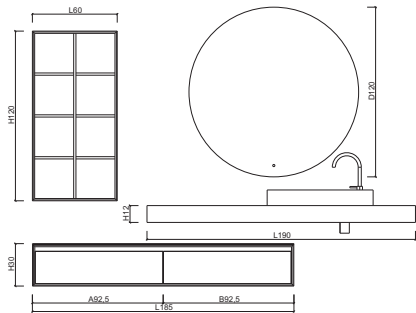

17

Раковины Jetta представлены в трех размерах: 51,5 см, 63,5 см, 79,5 см. Раковина имеет скрытый, но легкодоступный при необходимости слив.

2023

DESIGN №1

DESIGN BY VERONA STYLE

FRAME

Collection

FRAME коллекция весьма разнообразна необычными сочетаниями и оригинальными элементами: огромное круглое зеркало смотрится весьма гармонично с высокой столешницей 12 см из керамогранита с накладной раковиной Pool из аналогичного керамогранита. Отдельно висящая тумба с фасадом из керамогранита и открытый стеллаж, выполненные из шпона, являются лишь одним из возможных вариантов отделки мебели.

VERONA STYLE

Тумба с двумя выдвижными ящиками
Отделка тумбы: корпус Шпон W12 Light oak, фасады: керамогранит 45 Porta
Столешница: керамогранит 45 Porta
Раковина Pool: 100 x 42 H10см, керамогранит 45 Porta