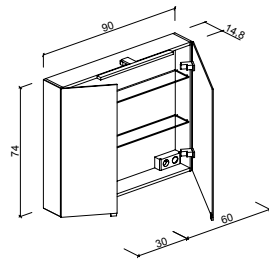

L.60

L.90

L.70

L.100

L.80

L.120

Зеркальные шкафы UPPER

Распашные зеркальные дверки.
Двери выполнены по технологии триплекс из 2-х стороннего зеркального полотна.
Корпус алюминий, анодированный

Оснащение:
В комплектацию входят 2 стеклянные полки.
Шкаф оснащен светодиодным светильником, 50 см.
Шкаф оборудован внутренней розеткой и выключателем.

VERONA STYLE