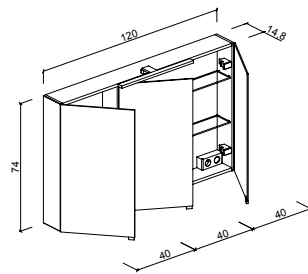

Зеркальные шкафы UPPER

Распашные зеркальные дверки.
 Двери выполнены по технологии триплекс из 2-х стороннего зеркального полотна.
 Корпус алюминий, анодированный

Оснащение:
 В комплектацию входят 2 стеклянные полки.
 Шкаф оснащен светодиодным светильником, 50 см.
 Шкаф оборудован внутренней розеткой и выключателем.