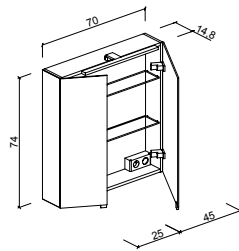

L.60

L.90

L.70

L.100

L.80

L.120

Зеркальные шкафы UPPER

Распашные зеркальные дверки.
Двери выполнены по технологии триплекс из 2-х стороннего зеркального полотна.
Корпус алюминий, анодированный

Оснащение:
В комплектацию входят 2 стеклянные полки.
Шкаф оснащен светодиодным светильником, 50 см.
Шкаф оборудован внутренней розеткой и выключателем.

VERONA STYLE