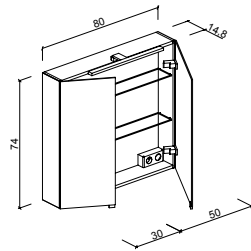

L.60

L.90

L.70

L.100

L.80

L.120

Зеркальные шкафы UPPER

Распашные зеркальные дверки.
Двери выполнены по технологии триплекс из 2-х стороннего зеркального полотна.
Корпус алюминий, анодированный

Оснащение:
В комплектацию входят 2 стеклянные полки.
Шкаф оснащен светодиодным светильником, 50 см.
Шкаф оборудован внутренней розеткой и выключателем.

VERONA STYLE