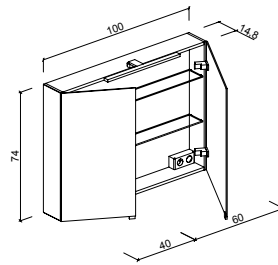

L.60

L.90

L.70

L.100

L.80

L.120

Зеркальные шкафы UPPER

Распашные зеркальные дверки.
Двери выполнены по технологии триплекс из 2-х стороннего зеркального полотна.
Корпус алюминий, анодированный

Оснащение:
В комплектацию входят 2 стеклянные полки.
Шкаф оснащен светодиодным светильником, 50 см.
Шкаф оборудован внутренней розеткой и выключателем.

VERONA STYLE