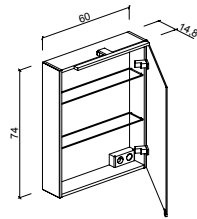

L.60

L.90

L.70

L.100

L.80

L.120

Зеркальные шкафы UPPER

Распашные зеркальные дверки.
Двери выполнены по технологии триплекс из 2-х стороннего зеркального полотна.
Корпус алюминий, анодированный

Оснащение:
В комплектацию входят 2 стеклянные полки.
Шкаф оснащен светодиодным светильником, 50 см.
Шкаф оборудован внутренней розеткой и выключателем.

VERONA STYLE