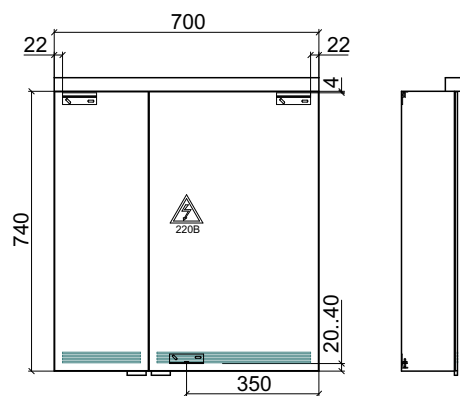

**VK605**

Зеркальный шкаф  
60x19(15)x78(74)h см  
23,8 кг  
0,133 м<sup>3</sup>  
\*- вес и объем  
в упаковке

1 распашная зеркальная дверка, петли справа, корпус алюминий, анодированный, дверь выполнена по технологии триплекс из 2-х стороннего зеркального полотна, 3-х зонная LED подсветка по всей длине шкафа  
- зона умывания  
- зеркальное полотно  
- подсветка окружающего пространства оснащенная сенсорным диммером  
3-х ступенчатая регулировка яркости освещения и непрерывная регулировка температуры свечения (теплая-холодная).

Оснащение:

Шкаф оборудован наружной розеткой с защитной крышкой и выключателем. В комплект входят 2 стеклянные полки.

**VK607**

Зеркальный шкаф  
70x19(15)x78(74)h см  
26,4 кг  
0,155 м<sup>3</sup>  
\*- вес и объем  
в упаковке

Оснащение:

Шкаф оборудован наружной розеткой  
с защитной крышкой и выключателем.  
В комплект входят 2 стеклянные полки.

**VK609**

Зеркальный шкаф  
80x19(15)x78(74)h см  
29,4 кг  
0,173 м<sup>3</sup>  
\*- вес и объем  
в упаковке

Оснащение:

Шкаф оборудован наружной розеткой  
с защитной крышкой и выключателем.  
В комплект входят 2 стеклянные полки.

**VK611**

Зеркальный шкаф  
90x19(15)x78(74)h см  
32,5 кг  
0,195 м<sup>3</sup>  
\*- вес и объем  
в упаковке