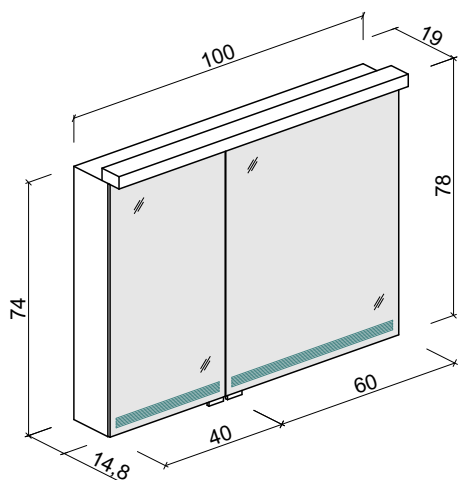

**VK605**

Зеркальный шкаф  
60x19(15)x78(74)h см  
23,8 кг  
0,133 м<sup>3</sup>  
\*- вес и объем  
в упаковке

1 распашная зеркальная дверка, петли справа, корпус алюминий, анодированный, дверь выполнена по технологии триплекс из 2-х стороннего зеркального полотна, 3-х зонная LED подсветка по всей длине шкафа  
- зона умывания  
- зеркальное полотно  
- подсветка окружающего пространства оснащенная сенсорным диммером  
3-х ступенчатая регулировка яркости освещения и непрерывная регулировка температуры свечения (теплая-холодная).

Оснащение:

Шкаф оборудован наружной розеткой  
с защитной крышкой и выключателем.  
В комплект входят 2 стеклянные полки.

**VK613**

Зеркальный шкаф  
100x19(15)x78(74)h см  
35,5 кг  
0,21 м<sup>3</sup>  
\*- вес и объем  
в упаковке

2 распашные зеркальные дверки,  
корпус алюминий, анодированный,  
двери выполнены по технологии триплекс  
из 2-х стороннего зеркального полотна,  
3-х зонная LED подсветка по всей длине шкафа  
- зона умывания  
- зеркальное полотно  
- подсветка окружающего пространства  
оснащенная сенсорным диммером  
3-х ступенчатая регулировка яркости освещения  
и непрерывная регулировка температуры  
свечения (теплая-холодная).

Оснащение:

Шкаф оборудован наружной розеткой  
с защитной крышкой и выключателем.  
В комплект входят 2 стеклянные полки.

**VK617**

Зеркальный шкаф  
120x19(15)x78(74)h см  
42,7 кг  
0,251 м<sup>3</sup>  
\*- вес и объем  
в упаковке