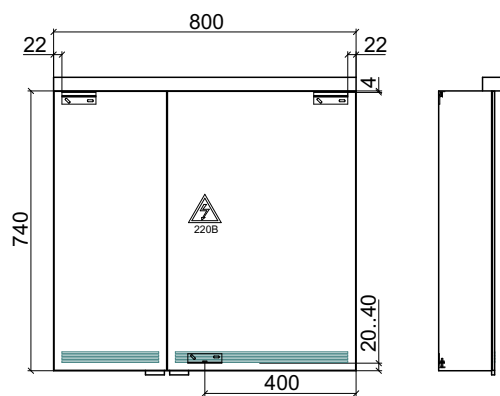

**VK605**

Зеркальный шкаф  
60x19(15)x78(74)h см  
23,8 кг  
0,133 м<sup>3</sup>  
\*- вес и объем  
в упаковке

1 распашная зеркальная дверка, петли справа, корпус алюминий, анодированный, дверь выполнена по технологии триплекс из 2-х стороннего зеркального полотна, 3-х зонная LED подсветка по всей длине шкафа  
- зона умывания  
- зеркальное полотно  
- подсветка окружающего пространства оснащенная сенсорным диммером  
3-х ступенчатая регулировка яркости освещения и непрерывная регулировка температуры свечения (теплая-холодная).

Оснащение:

Шкаф оборудован наружной розеткой с защитной крышкой и выключателем. В комплект входят 2 стеклянные полки.

**VK607**

Зеркальный шкаф  
70x19(15)x78(74)h см  
26,4 кг  
0,155 м<sup>3</sup>  
\*- вес и объем  
в упаковке

Оснащение:

Шкаф оборудован наружной розеткой  
с защитной крышкой и выключателем.  
В комплект входят 2 стеклянные полки.

**VK609**

Зеркальный шкаф  
80x19(15)x78(74)h см  
29,4 кг  
0,173 м<sup>3</sup>  
\*- вес и объем  
в упаковке

Оснащение:

Шкаф оборудован наружной розеткой  
с защитной крышкой и выключателем.  
В комплект входят 2 стеклянные полки.

**VK611**

Зеркальный шкаф  
90x19(15)x78(74)h см  
32,5 кг  
0,195 м<sup>3</sup>  
\*- вес и объем  
в упаковке