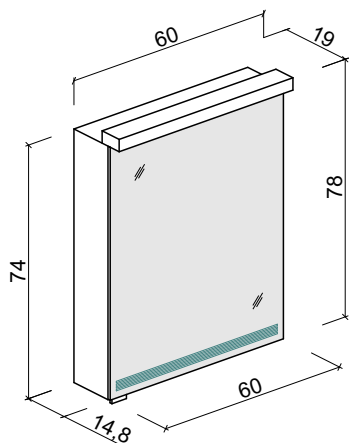

**VK605**

Зеркальный шкаф  
60x19(15)x78(74)h см  
23,8 кг  
0,133 м<sup>3</sup>  
\*- вес и объем  
в упаковке

1 распашная зеркальная дверка, петли справа, корпус алюминий, анодированный, дверь выполнена по технологии триплекс из 2-х стороннего зеркального полотна, 3-х зонная LED подсветка по всей длине шкафа  
- зона умывания  
- зеркальное полотно  
- подсветка окружающего пространства оснащенная сенсорным диммером  
3-х ступенчатая регулировка яркости освещения и непрерывная регулировка температуры свечения (теплая-холодная).

Оснащение:

Шкаф оборудован наружной розеткой с защитной крышкой и выключателем. В комплект входят 2 стеклянные полки.

**VK607**

Зеркальный шкаф  
70x19(15)x78(74)h см  
26,4 кг  
0,155 м<sup>3</sup>  
\*- вес и объем  
в упаковке

2 распашные зеркальные дверки,  
корпус алюминий, анодированный,  
двери выполнены по технологии триплекс  
из 2-х стороннего зеркального полотна,  
3-х зонная LED подсветка по всей длине шкафа  
- зона умывания  
- зеркальное полотно  
- подсветка окружающего пространства  
оснащенная сенсорным диммером  
3-х ступенчатая регулировка яркости освещения  
и непрерывная регулировка температуры  
свечения (теплая-холодная).

Оснащение:

Шкаф оборудован наружной розеткой  
с защитной крышкой и выключателем.  
В комплект входят 2 стеклянные полки.

**VK609**

Зеркальный шкаф  
80x19(15)x78(74)h см  
29,4 кг  
0,173 м<sup>3</sup>  
\*- вес и объем  
в упаковке