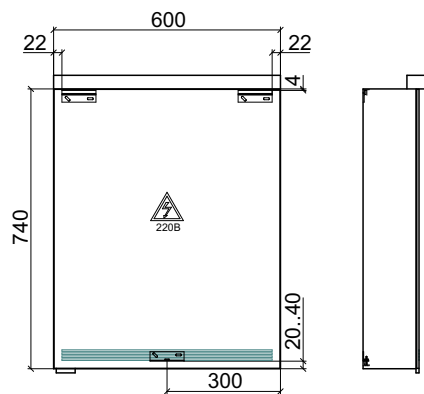

**VK605**

Зеркальный шкаф  
60x19(15)x78(74)h см  
23,8 кг  
0,133 м<sup>3</sup>  
\*- вес и объем  
в упаковке

1 распашная зеркальная дверка, петли справа, корпус алюминий, анодированный, дверь выполнена по технологии триплекс из 2-х стороннего зеркального полотна, 3-х зонная LED подсветка по всей длине шкафа  
- зона умывания  
- зеркальное полотно  
- подсветка окружающего пространства оснащенная сенсорным диммером  
3-х ступенчатая регулировка яркости освещения и непрерывная регулировка температуры свечения (теплая-холодная).

Оснащение:

Шкаф оборудован наружной розеткой с защитной крышкой и выключателем. В комплект входят 2 стеклянные полки.

**VK607**

Зеркальный шкаф  
70x19(15)x78(74)h см  
26,4 кг  
0,155 м<sup>3</sup>  
\*- вес и объем  
в упаковке

Оснащение:

Шкаф оборудован наружной розеткой  
с защитной крышкой и выключателем.  
В комплект входят 2 стеклянные полки.

**VK609**

Зеркальный шкаф  
80x19(15)x78(74)h см  
29,4 кг  
0,173 м<sup>3</sup>  
\*- вес и объем  
в упаковке

Оснащение:

Шкаф оборудован наружной розеткой  
с защитной крышкой и выключателем.  
В комплект входят 2 стеклянные полки.

**VK611**

Зеркальный шкаф  
90x19(15)x78(74)h см  
32,5 кг  
0,195 м<sup>3</sup>  
\*- вес и объем  
в упаковке