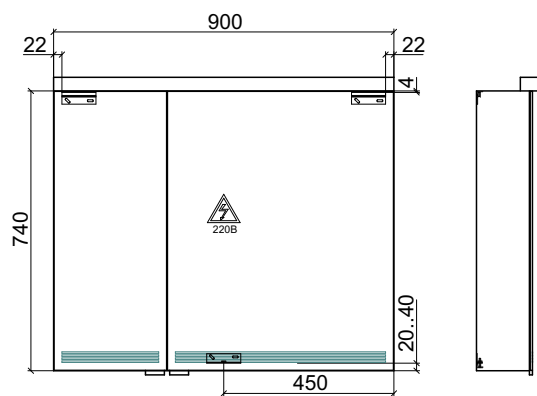

**VK605**

Зеркальный шкаф  
60x19(15)x78(74)h см  
23,8 кг  
0,133 м<sup>3</sup>  
\*- вес и объем  
в упаковке

1 распашная зеркальная дверка, петли справа, корпус алюминий, анодированный, дверь выполнена по технологии триплекс из 2-х стороннего зеркального полотна, 3-х зонная LED подсветка по всей длине шкафа  
- зона умывания  
- зеркальное полотно  
- подсветка окружающего пространства оснащенная сенсорным диммером  
3-х ступенчатая регулировка яркости освещения и непрерывная регулировка температуры свечения (теплая-холодная).

Оснащение:

Шкаф оборудован наружной розеткой  
с защитной крышкой и выключателем.  
В комплект входят 2 стеклянные полки.

**VK609**

Зеркальный шкаф  
80x19(15)x78(74)h см  
29,4 кг  
0,173 м<sup>3</sup>  
\*- вес и объем  
в упаковке

Оснащение:

Шкаф оборудован наружной розеткой  
с защитной крышкой и выключателем.  
В комплект входят 2 стеклянные полки.

**VK611**

Зеркальный шкаф  
90x19(15)x78(74)h см  
32,5 кг  
0,195 м<sup>3</sup>  
\*- вес и объем  
в упаковке

Оснащение:

Шкаф оборудован наружной розеткой  
с защитной крышкой и выключателем.  
В комплект входят 2 стеклянные полки.

**VK613**

Зеркальный шкаф  
100x19(15)x78(74)h см  
35,5 кг  
0,21 м<sup>3</sup>  
\*- вес и объем  
в упаковке