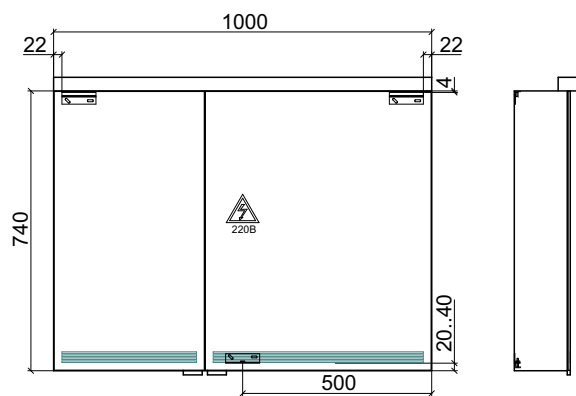

**VK605**

Зеркальный шкаф  
60x19(15)x78(74)h см  
23,8 кг  
0,133 м<sup>3</sup>  
\*- вес и объем  
в упаковке

1 распашная зеркальная дверка, петли справа, корпус алюминий, анодированный, дверь выполнена по технологии триплекс из 2-х стороннего зеркального полотна, 3-х зонная LED подсветка по всей длине шкафа  
- зона умывания  
- зеркальное полотно  
- подсветка окружающего пространства оснащенная сенсорным диммером  
3-х ступенчатая регулировка яркости освещения и непрерывная регулировка температуры свечения (теплая-холодная).

Оснащение:

Шкаф оборудован наружной розеткой  
с защитной крышкой и выключателем.  
В комплект входят 2 стеклянные полки.

**VK611**

Зеркальный шкаф  
90x19(15)x78(74)h см  
32,5 кг  
0,195 м<sup>3</sup>  
\*- вес и объем  
в упаковке

Оснащение:

Шкаф оборудован наружной розеткой  
с защитной крышкой и выключателем.  
В комплект входят 2 стеклянные полки.

**VK613**

Зеркальный шкаф  
100x19(15)x78(74)h см  
35,5 кг  
0,21 м<sup>3</sup>  
\*- вес и объем  
в упаковке

Оснащение:

Шкаф оборудован наружной розеткой  
с защитной крышкой и выключателем.  
В комплект входят 2 стеклянные полки.

**VK617**

Зеркальный шкаф  
120x19(15)x78(74)h см  
42,7 кг  
0,251 м<sup>3</sup>  
\*- вес и объем  
в упаковке