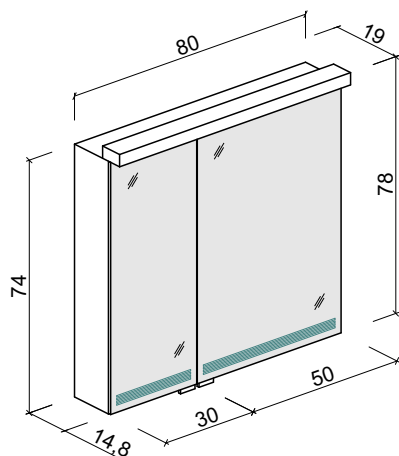

**VK605**

Зеркальный шкаф  
60x19(15)x78(74)h см  
23,8 кг  
0,133 м<sup>3</sup>  
\*- вес и объем  
в упаковке

1 распашная зеркальная дверка, петли справа, корпус алюминий, анодированный, дверь выполнена по технологии триплекс из 2-х стороннего зеркального полотна, 3-х зонная LED подсветка по всей длине шкафа  
- зона умывания  
- зеркальное полотно  
- подсветка окружающего пространства оснащенная сенсорным диммером  
3-х ступенчатая регулировка яркости освещения и непрерывная регулировка температуры свечения (теплая-холодная).

Оснащение:

Шкаф оборудован наружной розеткой  
с защитной крышкой и выключателем.  
В комплект входят 2 стеклянные полки.

**VK609**

Зеркальный шкаф  
80x19(15)x78(74)h см  
29,4 кг  
0,173 м<sup>3</sup>  
\*- вес и объем  
в упаковке

2 распашные зеркальные дверки,  
корпус алюминий, анодированный,  
двери выполнены по технологии триплекс  
из 2-х стороннего зеркального полотна,  
3-х зонная LED подсветка по всей длине шкафа  
- зона умывания  
- зеркальное полотно  
- подсветка окружающего пространства  
оснащенная сенсорным диммером  
3-х ступенчатая регулировка яркости освещения  
и непрерывная регулировка температуры  
свечения (теплая-холодная).

Оснащение:

Шкаф оборудован наружной розеткой  
с защитной крышкой и выключателем.  
В комплект входят 2 стеклянные полки.

**VK611**

Зеркальный шкаф  
90x19(15)x78(74)h см  
32,5 кг  
0,195 м<sup>3</sup>  
\*- вес и объем  
в упаковке