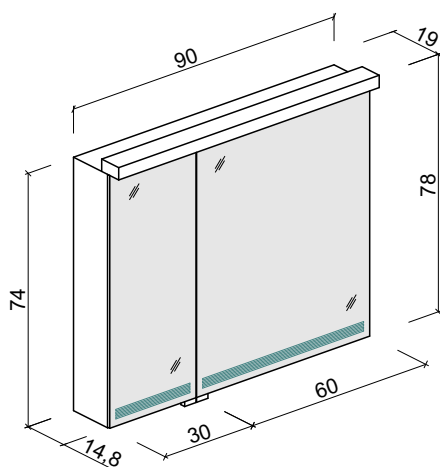

**VK605**

Зеркальный шкаф  
60x19(15)x78(74)h см  
23,8 кг  
0,133 м<sup>3</sup>  
\*- вес и объем  
в упаковке

1 распашная зеркальная дверка, петли справа, корпус алюминий, анодированный, дверь выполнена по технологии триплекс из 2-х стороннего зеркального полотна, 3-х зонная LED подсветка по всей длине шкафа  
- зона умывания  
- зеркальное полотно  
- подсветка окружающего пространства оснащенная сенсорным диммером  
3-х ступенчатая регулировка яркости освещения и непрерывная регулировка температуры свечения (теплая-холодная).

Оснащение:

Шкаф оборудован наружной розеткой  
с защитной крышкой и выключателем.  
В комплект входят 2 стеклянные полки.

**VK611**

Зеркальный шкаф  
90x19(15)x78(74)h см  
32,5 кг  
0,195 м<sup>3</sup>  
\*- вес и объем  
в упаковке

2 распашные зеркальные дверки,  
корпус алюминий, анодированный,  
двери выполнены по технологии триплекс  
из 2-х стороннего зеркального полотна,  
3-х зонная LED подсветка по всей длине шкафа  
- зона умывания  
- зеркальное полотно  
- подсветка окружающего пространства  
оснащенная сенсорным диммером  
3-х ступенчатая регулировка яркости освещения  
и непрерывная регулировка температуры  
свечения (теплая-холодная).

Оснащение:

Шкаф оборудован наружной розеткой  
с защитной крышкой и выключателем.  
В комплект входят 2 стеклянные полки.

**VK613**

Зеркальный шкаф  
100x19(15)x78(74)h см  
35,5 кг  
0,21 м<sup>3</sup>  
\*- вес и объем  
в упаковке