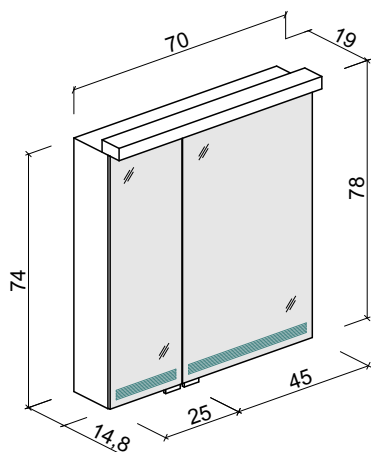

**VK605**

Зеркальный шкаф  
60x19(15)x78(74)h см  
23,8 кг  
0,133 м<sup>3</sup>  
\*- вес и объем  
в упаковке

1 распашная зеркальная дверка, петли справа, корпус алюминий, анодированный, дверь выполнена по технологии триплекс из 2-х стороннего зеркального полотна, 3-х зонная LED подсветка по всей длине шкафа  
- зона умывания  
- зеркальное полотно  
- подсветка окружающего пространства оснащенная сенсорным диммером  
3-х ступенчатая регулировка яркости освещения и непрерывная регулировка температуры свечения (теплая-холодная).

Оснащение:

Шкаф оборудован наружной розеткой с защитной крышкой и выключателем. В комплект входят 2 стеклянные полки.

**VK607**

Зеркальный шкаф  
70x19(15)x78(74)h см  
26,4 кг  
0,155 м<sup>3</sup>  
\*- вес и объем  
в упаковке

2 распашные зеркальные дверки,  
корпус алюминий, анодированный,  
двери выполнены по технологии триплекс  
из 2-х стороннего зеркального полотна,  
3-х зонная LED подсветка по всей длине шкафа  
- зона умывания  
- зеркальное полотно  
- подсветка окружающего пространства  
оснащенная сенсорным диммером  
3-х ступенчатая регулировка яркости освещения  
и непрерывная регулировка температуры  
свечения (теплая-холодная).

Оснащение:

Шкаф оборудован наружной розеткой  
с защитной крышкой и выключателем.  
В комплект входят 2 стеклянные полки.

**VK609**

Зеркальный шкаф  
80x19(15)x78(74)h см  
29,4 кг  
0,173 м<sup>3</sup>  
\*- вес и объем  
в упаковке