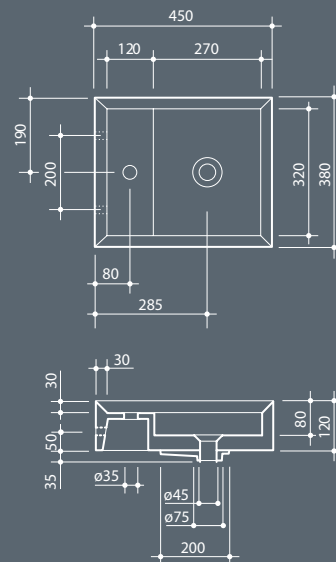

Накладная раковина из санфаянса со скрытым переливом, 4 стороны покрыты глазурью Слив в комплект не входит.
Countertop ceramic washbasin with hidden overflow and four enamelled sides. Drain not included.

Установка Installation		Накладная Countertop
		Подвесная Wall-hung
Перелив Overflow		Со скрытым переливом With hidden overflow
Слив Drain		Click-clack $\varnothing$ 8 cm
Глазуровка Enamelled		4 Стороны 4 Sides
Размеры Dimensions		38 x 45 x 12h cm
Вес Weight		9,50 kg
Объем Tank capacity		3,00 Lt
Крепеж Hardware		Включен Included
Паллета		100 x 120 x 120h 18 pz. 100 x 120 x 220h 36 pz. 80 x 120 x 180h 21 pz.

Коллекция CUT

Cut 38 x 45 h12

Артикул/Code

Раковина Washbasin		без отв-ия No Tap Hole	CTL01 [ ] A
Раковина Washbasin		1 отв-ие 1 Tap Hole	CTL01 [ ] /1A

Рекомендовано
Recommended

Хромированный ABS слив click-clack с плоской керамической крышкой $\varnothing$ 7,2 cm.

Chromed ABS UP&DOWN drain with flat ceramic plug $\varnothing$ 7,2 cm.

0,30 kg

Аксессуары/Accessories

PI2UACRA

Хромированный ABS слив click-clack с хромированной крышкой $\varnothing$ 7,2 cm.

Chromed ABS UP&DOWN drain with chromed plug $\varnothing$ 7,2 cm.

0,30 kg