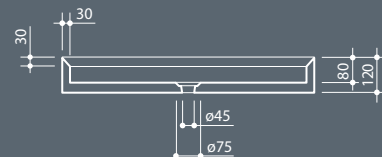

Накладная раковина из санфаянса без перелива, 4 стороны покрыты глазурью. Слив в комплект не входит.

Countertop ceramic washbasin without overflow and four enamelled sides. Drain not included.

Установка Installation		Накладная Countertop
Перелив Overflow		Без перелива Without overflow
Слив Drain		Слив $\varnothing$ 7,2 cm Free flow $\varnothing$ 7,2 cm
Глазуровка Enamelled		4 Стороны 4 Sides
Размеры Dimensions		90 x 38 x 12h cm
Вес Weight		16,00 kg
Объем Tank capacity		18,00 Lt
Паллета		100 x 120 x 120h 10 pz. 100 x 120 x 220h 20 pz. 80 x 120 x 180h 9 pz.

Коллекция CUT

Cut 90 x 38 h12

Артикул/Code

Раковина
Washbasin без отв-ия
No Tap Hole CTL02 A

Рекомендовано
Recommended PI3FC

Хромированный ABS слив с плоской керамической крышкой $\varnothing$ 7,2 cm.

0,30 kg

Chromed ABS FREE FLOW drain with flat ceramic plug $\varnothing$ 7,2 cm.

Аксессуары/Accessories

PI2FACRA Хромированный ABS слив с хромированной крышкой $\varnothing$ 7,2 cm.

0,30 kg

Chromed ABS FREE FLOW drain with chromed plug $\varnothing$ 7,2 cm.