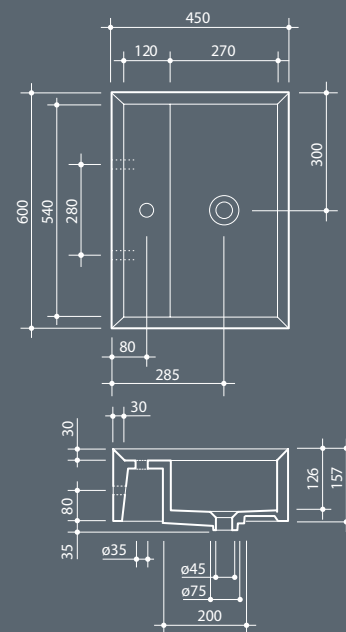

Накладная и подвесная раковина из санфаянса со скрытым переливом. Слив в комплект не входит.
Countertop and wall-hung ceramic washbasin with hidden overflow. Drain not included.

Установка Installation		Накладная Countertop
		Подвесная Wall-hung
Перелив Overflow		Со скрытым переливом With hidden overflow
Слив Drain		Click-clack $\varnothing$ 8 cm
Глазуровка Enamelled		4 Стороны 4 Sides
Размеры Dimensions		60 x 45 x 16h cm
Вес Weight		21,00 kg
Объем Tank capacity		9,00 Lt
Крепеж Hardware		Включен Included
Паллета		100 x 120 x 120h 12 pz. 100 x 120 x 220h 24 pz. 80 x 120 x 180h 14 pz.

Коллекция CUT

Cut 60 x 45 h16

Артикул/Code

Раковина Washbasin без отв-ия No Tap Hole CTL04[ ]A

Раковина Washbasin 1 отв-ие 1 Tap Hole CTL04[ ]/1A

Рекомендовано Recommended PI3UC[ ]A

Хромированный ABS слив click-clack с плоской керамической крышкой $\varnothing$ 7,2 cm.

Chromed ABS UP&DOWN drain with flat ceramic plug $\varnothing$ 7,2 cm.

0,30 kg

Аксессуары/Accessories

PI2UACRA

Хромированный ABS слив click-clack с хромированной крышкой $\varnothing$ 7,2 cm.

Chromed ABS UP&DOWN drain with chromed plug $\varnothing$ 7,2 cm.

0,30 kg