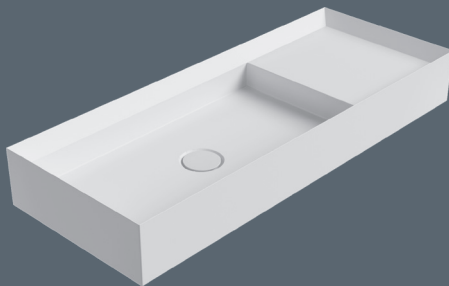

Накладная раковина из санфаянса со скрытым переливом, 4 стороны покрыты глазурью. Слив в комплект не входит.

Countertop ceramic washbasin with hidden overflow and four enamelled sides. Drain not included.

Установка Installation		Накладная Countertop
Перелив Overflow		Со скрытым переливом With hidden overflow
Слив Drain		Click-clack $\varnothing$ 8 cm
Глазуровка Enamelled		4 Стороны 4 Sides
Размеры Dimensions		90 x 38 x 12h cm
Вес Weight		17,00 kg
Объем Tank capacity		6,00 Lt
Паллета		100 x 120 x 120h 10 pz. 100 x 120 x 220h 20 pz. 80 x 120 x 180h 9 pz.

Коллекция CUT

Cut 90 x 38 h12
площадь 27 см

Артикул/Code

Раковина Washbasin без отв-ия No Tap Hole CTL03 A

Раковина Washbasin 1 отв-ие 1 Tap Hole CTL03 /1A

Рекомендовано Recommended P13UC A

Хромированный ABS слив click-clack с плоской керамической крышкой $\varnothing$ 7,2 см.

Chromed ABS UP&DOWN drain with flat ceramic plug $\varnothing$ 7,2 cm.

0,30 kg

Аксессуары/Accessories

P12UACRA

Хромированный ABS слив click-clack с хромированной крышкой $\varnothing$ 7,2 см.

Chromed ABS UP&DOWN drain with chromed plug $\varnothing$ 7,2 cm.

0,30 kg

70