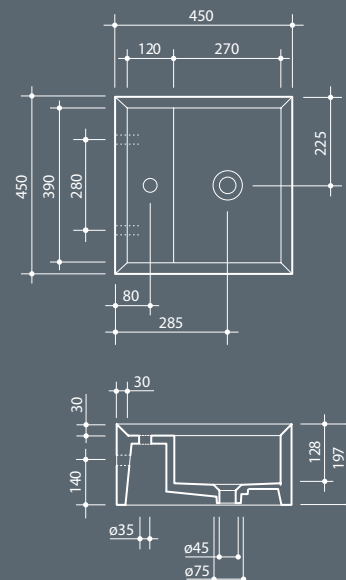

Накладная и подвесная раковина из санфаянса со скрытым переливом. Слив в комплект не входит.
Countertop and wall-hung ceramic washbasin with hidden overflow. Drain not included.

Установка Installation		Накладная Countertop
		Подвесная Wall-hung
Перелив Overflow		Со скрытым переливом With hidden overflow
Слив Drain		Click-clack $\varnothing$ 8 cm
Глазуровка Enamelled		4 Стороны 4 Sides
Размеры Dimensions		45 x 45 x 20h cm
Вес Weight		19,40 kg
Объем Tank capacity		8,00 Lt
Крепеж Hardware		Включен Included
Паллета		100 x 120 x 120h 12 pz. 100 x 120 x 220h 24 pz. 80 x 120 x 180h 18 pz.

Коллекция CUT

Cut 45 x 45 h20

Артикул/Code

Раковина Washbasin без отв-ия No Tap Hole **CTL05** A

Раковина Washbasin 1 отв-ие 1 Tap Hole **CTL05** /1A

Рекомендовано Recommended **PI3UC** A

Хромированный ABS слив click-clack с плоской керамической крышкой $\varnothing$ 7,2 cm.

Chromed ABS UP&DOWN drain with flat ceramic plug $\varnothing$ 7,2 cm.

0,30 kg

Аксессуары/Accessories

PI2UACRA

Хромированный ABS слив click-clack с хромированной крышкой $\varnothing$ 7,2 cm.

Chromed ABS UP&DOWN drain with chromed plug $\varnothing$ 7,2 cm.

0,30 kg