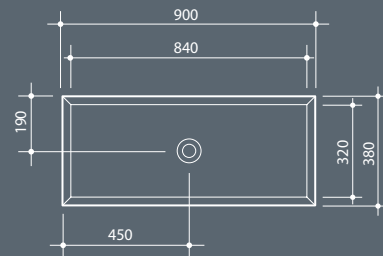

Накладная раковина из санфаянса без перелива, 4 стороны покрыты глазурью. Слив в комплект не входит.

Countertop ceramic washbasin without overflow and four enamelled sides. Drain not included.

Установка Installation		Накладная Countertop
Перелив Overflow		Без перелива Without overflow
Слив Drain		Слив $\varnothing$ 7,2 cm Free flow $\varnothing$ 7,2 cm
Глазуровка Enamelled		4 Стороны 4 Sides
Размеры Dimensions		90 x 38 x 12h cm
Вес Weight		16,00 kg
Объем Tank capacity		18,00 Lt
Паллета		100 x 120 x 120h 10 pz. 100 x 120 x 220h 20 pz. 80 x 120 x 180h 9 pz.

Коллекция CUT

Cut 90 x 38 h12

Артикул/Code

Раковина
Washbasin без отв-ия
No Tap Hole CTL02 A

Рекомендовано
Recommended PI3FC

Хромированный ABS слив с плоской керамической крышкой $\varnothing$ 7,2 cm.

0,30 kg

Chromed ABS FREE FLOW drain with flat ceramic plug $\varnothing$ 7,2 cm.

Аксессуары/Accessories

PI2FACRA Хромированный ABS слив с хромированной крышкой $\varnothing$ 7,2 cm.

0,30 kg

Chromed ABS FREE FLOW drain with chromed plug $\varnothing$ 7,2 cm.