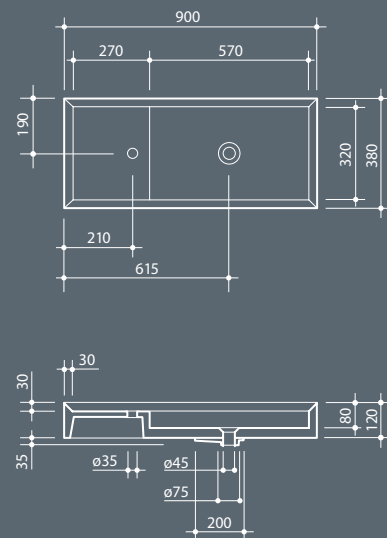

Накладная раковина из санфаянса со скрытым переливом, 4 стороны покрыты глазурью. Слив в комплект не входит.

Countertop ceramic washbasin with hidden overflow and four enamelled sides. Drain not included.

Установка Installation		Накладная Countertop
Перелив Overflow		Со скрытым переливом With hidden overflow
Слив Drain		Click-clack $\varnothing$ 8 cm
Глазуровка Enamelled		4 Стороны 4 Sides
Размеры Dimensions		90 x 38 x 12h cm
Вес Weight		17,00 kg
Объем Tank capacity		6,00 Lt
Паллета		100 x 120 x 120h 10 pz. 100 x 120 x 220h 20 pz. 80 x 120 x 180h 9 pz.

Коллекция CUT

Cut 90 x 38 h12
площадь 27 см

Артикул/Code

Раковина Washbasin без отв-ия No Tap Hole CTL03 A

Раковина Washbasin 1 отв-ие 1 Tap Hole CTL03 /1A

Рекомендовано Recommended P13UC A

Хромированный ABS слив click-clack с плоской керамической крышкой $\varnothing$ 7,2 см.

Chromed ABS UP&DOWN drain with flat ceramic plug $\varnothing$ 7,2 cm.

0,30 kg

Аксессуары/Accessories

P12UACRA

Хромированный ABS слив click-clack с хромированной крышкой $\varnothing$ 7,2 см.

Chromed ABS UP&DOWN drain with chromed plug $\varnothing$ 7,2 cm.

0,30 kg

70