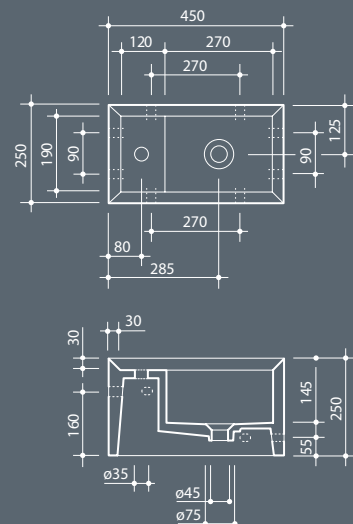

Накладная и подвесная раковина из санфаянса без перелива. Слив в комплект не входит.

Countertop and wall-hung ceramic washbasin without overflow. Drain not included.

Установка Installation		Накладная Countertop
		Подвесная Wall-hung
Перелив Overflow		Без перелива Without overflow
Слив Drain		Слив $\varnothing$ 7,2 cm Free flow $\varnothing$ 7,2 cm
Глазуровка Enamelled		4 Стороны 4 Sides
Размеры Dimensions		45 x 25 x 25h cm
Вес Weight		14,50 kg
Объем Tank capacity		5,50 Lt
Крепеж Hardware		Включен Included
Паллета		100 x 120 x 120h 18 pz. 100 x 120 x 220h 42 pz. 80 x 120 x 180h 20 pz.

Коллекция CUT

Cut 45 x 25 h25

Артикул/Code

Раковина Washbasin без отв-ия No Tap Hole CTL06[ ]A

Раковина Washbasin 1 отв-ие 1 Tap Hole CTL06[ ]/1A

Рекомендовано Recommended PI3FC[ ]A

Хромированный ABS слив с глоской керамической крышкой $\varnothing$ 7,2 cm.

0,30 kg

Chromed ABS FREE FLOW drain with flat ceramic plug $\varnothing$ 7,2 cm.

Аксессуары/Accessories

PI2FACRA

Хромированный ABS слив с хромированной крышкой $\varnothing$ 7,2 cm.

0,30 kg

Chromed ABS FREE FLOW drain with chromed plug $\varnothing$ 7,2 cm.