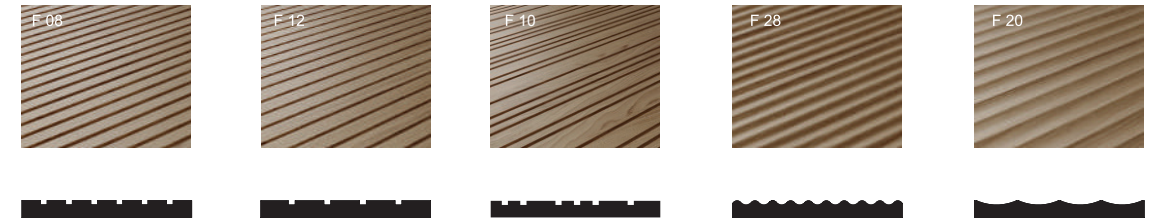

НАТУРАЛЬНЫЙ ШПОН, ПОКРЫТИЕ МАТОВЫЙ ЛАК

W12 Light oak / Дуб светлый	W03 Natural oak / Дуб натуральный	W13 Oak esru / Дуб экрю	W11 Walnut / Орех	W10 Dark walnut / Темный орех	W07 Coffee oak / Дуб кофе
W14 Moraine oak / Дуб мореный	W15 Brown oak / Дуб коричневый	W17 Walnut blonde / Орех блонд			

LVS ПАНЕЛИ

L02 Fume frassino	L04 Grigio rovere	L06 Marrone	L08 Rovere scuro	L12 Perla beige	L14 Sardo grigio

ФРЕЗЕРОВАННЫЕ ФАСАДЫ И БОКОВИНЫ

ОТДЕЛКА ЭМАЛЬ, ПОКРЫТИЕ ГЛЯНЦЕВЫЙ ИЛИ МАТОВЫЙ ЛАК

НАТУРАЛЬНОЕ ДЕРЕВО, ВСЕ ВИДЫ ОТДЕЛОК ШПОНА
КРОМЕ W11 ОРЕХ И W10 ОРЕХ ТЕМНЫЙ, ПОКРЫТИЕ МАТОВЫЙ ЛАК

ОТДЕЛКА СТОЛЕШНИЦ

КЕРАМОГРАНИТ

31 Veined white silky	03 Onice Perla	33 Statuario white	04 Gold Onyx	05 Calacatta	11 Oxide Bianco
23 Gaudi stone	24 Stone grey	32 Black Marquinia silky	14 Pietra Di Savoia Antracite	15 Pietra Di Savoia Grigio	41 Travertino beige
42 Rocca beige	43 Onda grey	45 Porta	46 Capry grey	47 Limestone	48 Morela

34 White matt	21 White glossy	35 Black matt	SOLID SURFACE	White matt

HPL

H04 Grigio rovere	H08 Rovere scuro	H12 Perla beige	H14 Sardo grigio	H22 Grigio beton	H24 Scabro ardesio
H42 Fenix nero	H44 Fenix bianco	H46 Curio brushed	H51 Pulpis grigio	H54 Malta Travertine	H56 Rusty Stone

* - Возможна окраска по цветам RAL или NCS