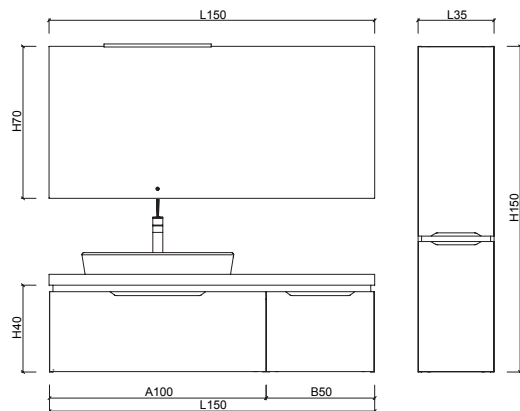

# AMPIO

Collection

AMPIO - это коллекция, которая таит в себе массу возможностей. Двести готовых вариантов тумб длиной от 60 до 240 см, возможность выбрать из трех высот тумб, напольные или подвесные решения, всевозможные сочетания выдвижных ящиков и распашных дверей - все это AMPIO. Никогда еще выбор не был так труден!