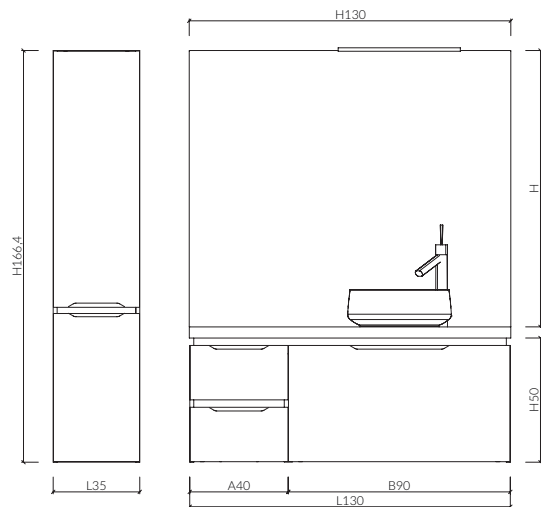

AMPIO

Collection

Сама природа подсказывает нам идеальные решения. Насколько естественно сочетаются керамогранит под натуральный камень со шпоном из натурального дуба. В такой обстановке время останавливает свой бег. И Вы получаете возможность ощутить свою связь с природой и почувствовать гармонию окружающего мира.

VERONA STYLE

Тумба с тремя выдвижными ящиками.
Отделка тумбы: W12 Шпон светлого дуба.
Столешница: керамогранит 14 Pietra Di Savoia Antracite.
Раковина: Valdama Seed.