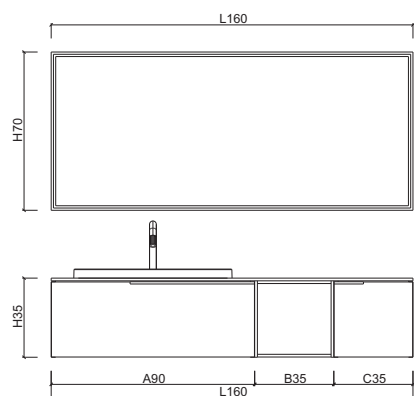

OPTIMA+

Collection

Открытая ниша в мебели - отличное место для размещения полотенец, а огромная столешница, выполненная из HPL, не только объединяет композицию, но и служит удобным пространством для размещения многочисленных мелочей столь необходимых в ванной комнате.

VERONA STYLE