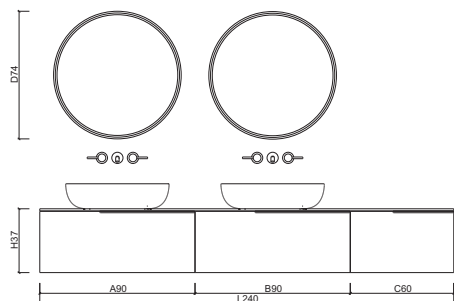

2023

DESIGN №1

VERONA STYLE

OPTIMA+

Collection

При взгляде на эту композицию длиной 260 см, с тремя выдвижными ящиками и укомплектованную двумя раковинами начинаешь осознавать возможности коллекции. Такого разнообразия отделки, элементов, набора доступных ручек нет ни в одной из наших коллекций. Мебель OPTIMA+ прекрасно дополняют круглые зеркала с подсветкой.