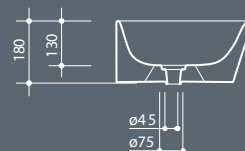

Накладная раковина из санфаянса без перелива, 4 стороны покрыты глазурью. Слив в комплект не входит

Countertop ceramic washbasin without overflow and four enamelled sides. Drain not included.

Установка Installation		Накладная Countertop
Перелив Overflow		Без перелива Without overflow
Слив Drain		Слив $\varnothing$ 7,2 cm Free flow $\varnothing$ 7,2 cm
Глазуровка Enamelled		4 Стороны 4 Sides
Размеры Dimensions		55 x 38 x 18h cm
Вес Weight		13,80 kg
Объем Tank capacity		14,00 Lt
Паллета		100 x 120 x 120h 31 pz. 100 x 120 x 220h 40 pz. 80 x 120 x 180h 23 pz.

Коллекция SOUL

Soul 55 x 38 h18

Артикул/Code

Раковина Washbasin без отв-ия No Tap Hole SOL05 A

Рекомендовано Recommended PI2FC

Хромированный ABS слив со стандартной керамической крышкой $\varnothing$ 7,2 cm.

Chromed ABS FREE FLOW drain with standard ceramic plug $\varnothing$ 7,2 cm.

0,30 kg

Аксессуары/Accessories

PI2FACRA Хромированный ABS слив с хромированной крышкой $\varnothing$ 7,2 cm.

Chromed ABS FREE FLOW drain with chromed plug 7,2 cm.

0,30 kg