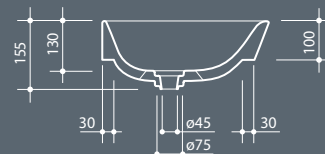

Встраиваемая сверху раковина из санфаянса без перелива. Слив в комплект не входит.

Fitted ceramic washbasin without overflow. Drain not included.

Установка Installation		Встраиваемая сверху Fitted
Перелив Overflow		Без перелива Without overflow
Слив Drain		Слив $\varnothing$ 7,2 см Free flow $\varnothing$ 7,2 cm
Глазуровка Enamelled		Нижняя часть Bottom
Размеры Dimensions		$\varnothing$ 42 x 10h cm
Вес Weight		7,30 kg
Объем Tank capacity		9,00 Lt
Паллета		100 x 120 x 120h 28 pz. 100 x 120 x 220h 52 pz. 80 x 120 x 180h 23 pz.

Коллекция SOUL

Soul $\varnothing$ 42 h10

Артикул/Code

Раковина Washbasin без отв-ия No Tap Hole SOL02 A

Рекомендовано Recommended PI2FC A

Хромированный ABS слив со стандартной керамической крышкой $\varnothing$ 7,2 см.

Chromed ABS FREE FLOW drain with standard ceramic plug $\varnothing$ 7,2 cm.

0,30 kg

Аксессуары/Accessories

PI2FACRA

Хромированный ABS слив с хромированной крышкой $\varnothing$ 7,2 см.

Chromed ABS FREE FLOW drain with chromed plug 7,2 cm.

0,30 kg