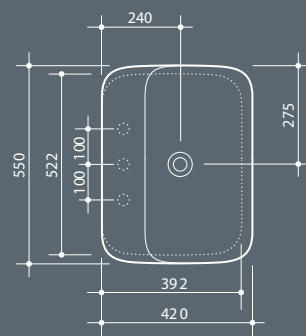

Встраиваемая сверху раковина из санфаянса с переливом, 4 стороны покрыты глазурью. Слив в комплект не входит

Fitted ceramic washbasin with overflow and four enamelled sides. Drain not included.

Установка Installation		Встраиваемая сверху Fitted
Перелив Overflow		С переливом With overflow
Слив Drain		Click-clack $\varnothing$ 7,2 cm
Глазуровка Enamelled		4 Стороны 4 Sides
Глазуровка Enamelled		Нижняя часть Bottom
Размеры Dimensions		55 x 42 x 10h cm
Вес Weight		12,20 kg
Объем Tank capacity		8,00 Lt
Паллета		100 x 120 x 120h 31 pz. 100 x 120 x 220h 40 pz. 80 x 120 x 180h 23 pz.

Коллекция SOUL

Soul 55 x 42 h10

Артикул/Code

Раковина Washbasin		без отв-ия No Tap Hole	SOL14[ ]A
Раковина Washbasin		1 отв-ие 1 Tap Hole	SOL14[ ]/1A
Раковина Washbasin		3 отв-ия 3 Tap Holes	SOL14[ ]/3A

Рекомендовано
Recommended

Хромированный ABS слив click-clack со стандартной керамической крышкой $\varnothing$ 7,2 cm.

0,30 kg

Chromed ABS UP&DOWN drain with standard ceramic plug $\varnothing$ 7,2 cm.

Аксессуары/Accessories

PI2UACRA

Хромированный ABS слив click-clack с хромированной крышкой $\varnothing$ 7,2 cm.

0,30 kg

Chromed ABS UP&DOWN drain with chromed plug $\varnothing$ 7,2 cm.