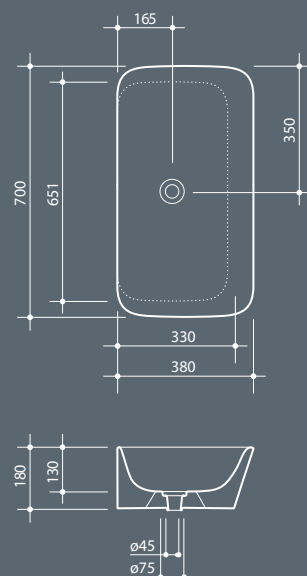

Накладная раковина из санфаянса без перелива, 4 стороны покрыты глазурью. Слив в комплект не входит

Countertop ceramic washbasin without overflow and four enamelled sides. Drain not included.

Установка Installation		Накладная Countertop
Перелив Overflow		Без перелива Without overflow
Слив Drain		Слив $\varnothing$ 7,2 cm Free flow $\varnothing$ 7,2 cm
Глазуровка Enamelled		4 Стороны 4 Sides
Размеры Dimensions		70 x 38 x 18h cm
Вес Weight		16,50 kg
Объем Tank capacity		18,00 Lt
Паллета		100 x 120 x 120h 20 pz. 100 x 120 x 220h 26 pz. 80 x 120 x 180h 17 pz.

Коллекция SOUL

Soul 70 x 38 h18

Артикул/Code

Раковина Washbasin без отв-ия No Tap Hole SOL09 A

Рекомендовано Recommended PI2FC A

Хромированный ABS слив со стандартной керамической крышкой $\varnothing$ 7,2 cm.

Chromed ABS FREE FLOW drain with standard ceramic plug $\varnothing$ 7,2 cm.

0,30 kg

Аксессуары/Accessories

PI2FACRA Хромированный ABS слив с хромированной крышкой $\varnothing$ 7,2 cm.

Chromed ABS FREE FLOW drain with chromed plug 7,2 cm.

0,30 kg