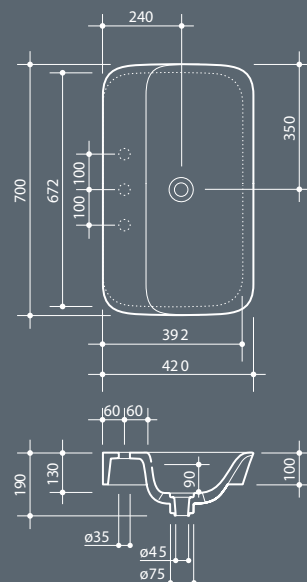

Встраиваемая сверху раковина из санфаянса с переливом, 4 стороны покрыты глазурью. Слив в комплект не входит

Fitted ceramic washbasin with overflow and four enamelled sides. Drain not included.

Установка Installation		Встраиваемая сверху Fitted
Перелив Overflow		С переливом With overflow
Слив Drain		Click-clack $\varnothing$ 7,2 cm
Глазуровка Enamelled		4 Стороны 4 Sides
Глазуровка Enamelled		Нижняя часть Bottom
Размеры Dimensions		70 x 42 x 10h cm
Вес Weight		13,90 kg
Объем Tank capacity		10,00 Lt
Паллета		100 x 120 x 120h 20 pz. 100 x 120 x 220h 26 pz. 80 x 120 x 180h 17 pz.

Коллекция SOUL

Soul 70 x 42 h10

Артикул/Code

Раковина Washbasin		без отв-ия No Tap Hole	SOL17[ ]A
Раковина Washbasin		1 отв-ие 1 Tap Hole	SOL17[ ]/1A
Раковина Washbasin		3 отв-ия 3 Tap Holes	SOL17[ ]/3A

Рекомендовано
Recommended

Хромированный ABS слив click-clack со стандартной керамической крышкой $\varnothing$ 7,2 cm.

0,30 kg

Chromed ABS UP&DOWN drain with standard ceramic plug $\varnothing$ 7,2 cm.

Аксессуары/Accessories

PI2UACRA

Хромированный ABS слив click-clack с хромированной крышкой $\varnothing$ 7,2 cm.

0,30 kg

Chromed ABS UP&DOWN drain with chromed plug $\varnothing$ 7,2 cm.