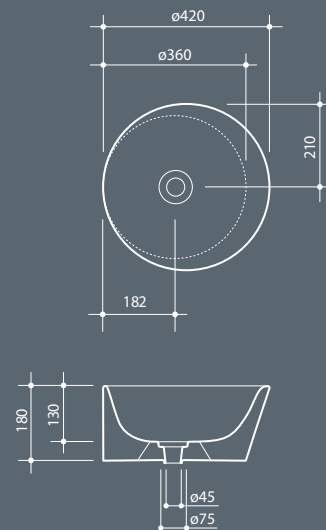

Накладная раковина из санфаянса без перелива. Слив в комплект не входит.

Countertop ceramic washbasin without overflow. Drain not included.

Установка Installation		Накладная Countertop
Перелив Overflow		Без перелива Without overflow
Слив Drain		Слив $\varnothing$ 7,2 cm Free flow $\varnothing$ 7,2 cm
Размеры Dimensions		$\varnothing$ 42 x 18h cm
Вес Weight		10,90 kg
Объем Tank capacity		9,00 Lt
Паллета		100 x 120 x 120h 28 pz. 100 x 120 x 220h 52 pz. 80 x 120 x 180h 23 pz.

Коллекция SOUL

Soul $\varnothing$ 42 h18

GLOSSY WHITE
00

MATT WHITE
01

GLOSSY BLACK
02

MATT BLACK
03

NUVOLA
06

TEMPESTA
07

BASENTO
08

VELATO
09

Артикул/Code

Раковина
Washbasin без отв-ия
No Tap Hole SOL01 A

Рекомендовано
Recommended PI2FC

Хромированный ABS слив со стандартной керамической крышкой $\varnothing$ 7,2 cm.

Chromed ABS FREE FLOW drain with standard ceramic plug $\varnothing$ 7,2 cm.

0,30 kg

Аксессуары/Accessories

PI2FACRA

Хромированный ABS слив с хромированной крышкой $\varnothing$ 7,2 cm.

Chromed ABS FREE FLOW drain with chromed plug 7,2 cm.

0,30 kg