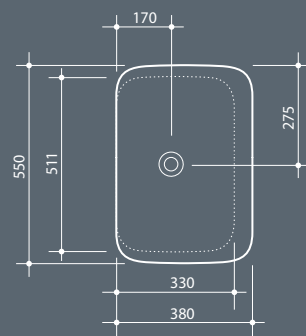

Накладная раковина из санфаянса без перелива, 4 стороны покрыты глазурью. Слив в комплект не входит

Countertop ceramic washbasin without overflow and four enamelled sides. Drain not included.

Установка Installation		Накладная Countertop
Перелив Overflow		Без перелива Without overflow
Слив Drain		Слив $\varnothing$ 7,2 cm Free flow $\varnothing$ 7,2 cm
Глазуровка Enamelled		4 Стороны 4 Sides
Размеры Dimensions		55 x 38 x 18h cm
Вес Weight		13,80 kg
Объем Tank capacity		14,00 Lt
Паллета		100 x 120 x 120h 31 pz. 100 x 120 x 220h 40 pz. 80 x 120 x 180h 23 pz.

Коллекция SOUL

Soul 55 x 38 h18

Артикул/Code

Раковина Washbasin без отв-ия No Tap Hole SOL05 A

Рекомендовано Recommended PI2FC

Хромированный ABS слив со стандартной керамической крышкой $\varnothing$ 7,2 cm.

Chromed ABS FREE FLOW drain with standard ceramic plug $\varnothing$ 7,2 cm.

0,30 kg

Аксессуары/Accessories

PI2FACRA Хромированный ABS слив с хромированной крышкой $\varnothing$ 7,2 cm.

Chromed ABS FREE FLOW drain with chromed plug 7,2 cm.

0,30 kg