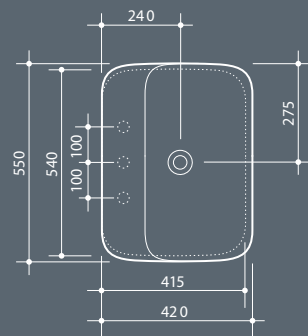

Встраиваемая сверху раковина из санфаянса с переливом, 4 стороны покрыты глазурью. Слив в комплект не входит

Fitted ceramic washbasin with overflow and four enamelled sides. Drain not included.

Установка Installation		Встраиваемая сверху Fitted
Перелив Overflow		С переливом With overflow
Слив Drain		Click-clack $\varnothing$ 7,2 cm
Глазуровка Enamelled		4 Стороны 4 Sides
Глазуровка Enamelled		Нижняя часть Bottom
Размеры Dimensions		55 x 42 x 4h cm
Вес Weight		9,90 kg
Объем Tank capacity		8,00 Lt
Паллета		100 x 120 x 120h 31 pz. 100 x 120 x 220h 40 pz. 80 x 120 x 180h 23 pz.

Коллекция SOUL

Soul 55 x 42 h4

Артикул/Code

Раковина Washbasin		без отв-ия No Tap Hole	SOL15[ ]A
Раковина Washbasin		1 отв-ие 1 Tap Hole	SOL15[ ]/1A
Раковина Washbasin		3 отв-ия 3 Tap Holes	SOL15[ ]/3A

Рекомендовано
Recommended

Хромированный ABS слив click-clack со стандартной керамической крышкой $\varnothing$ 7,2 cm.

0,30 kg

Chromed ABS UP&DOWN drain with standard ceramic plug $\varnothing$ 7,2 cm.

Аксессуары/Accessories

PI2UACRA

Хромированный ABS слив click-clack с хромированной крышкой $\varnothing$ 7,2 cm.

0,30 kg

Chromed ABS UP&DOWN drain with chromed plug $\varnothing$ 7,2 cm.