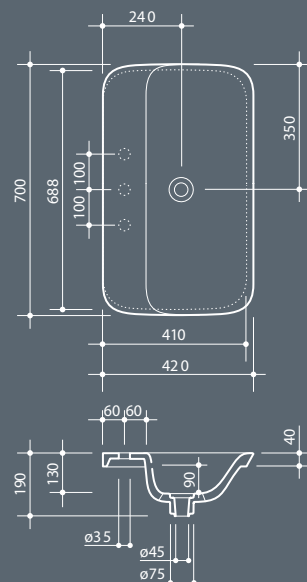

Встраиваемая сверху раковина из санфаянса с переливом, 4 стороны покрыты глазурью. Слив в комплект не входит

Fitted ceramic washbasin with overflow and four enamelled sides. Drain not included.

Установка Installation		Встраиваемая сверху Fitted
Перелив Overflow		С переливом With overflow
Слив Drain		Click-clack $\varnothing$ 7,2 cm
Глазуровка Enamelled		4 Стороны 4 Sides
Глазуровка Enamelled		Нижняя часть Bottom
Размеры Dimensions		70 x 42 x 4h cm
Вес Weight		12,40 kg
Объем Tank capacity		10,00 Lt
Паллета		100 x 120 x 120h 20 pz. 100 x 120 x 220h 26 pz. 80 x 120 x 180h 17 pz.

Коллекция SOUL

Soul 70 x 42 h4

Артикул/Code

Раковина Washbasin		без отв-ия No Tap Hole	SOL18[ ]A
Раковина Washbasin		1 отв-ие 1 Tap Hole	SOL18[ ]/1A
Раковина Washbasin		3 отв-ия 3 Tap Holes	SOL18[ ]/3A

Рекомендовано
Recommended

Хромированный ABS слив click-clack со стандартной керамической крышкой $\varnothing$ 7,2 cm.

0,30 kg

Chromed ABS UP&DOWN drain with standard ceramic plug $\varnothing$ 7,2 cm.

Аксессуары/Accessories

PI2UACRA

Хромированный ABS слив click-clack с хромированной крышкой $\varnothing$ 7,2 cm.

0,30 kg

Chromed ABS UP&DOWN drain with chromed plug $\varnothing$ 7,2 cm.