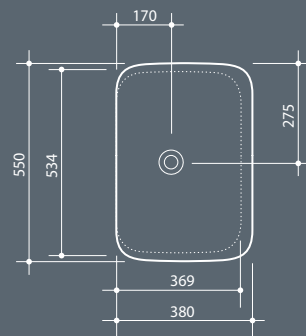

Встраиваемая сверху раковина из санфаянса без перелива, 4 стороны покрыты глазурью. Слив в комплект не входит

Fitted ceramic washbasin without overflow and four enamelled sides. Drain not included.

Установка Installation		Встраиваемая сверху Fitted
Перелив Overflow		Без перелива Without overflow
Слив Drain		Слив $\varnothing$ 7,2 cm Free flow $\varnothing$ 7,2 cm
Глазуровка Enamelled		4 Стороны 4 Sides
Глазуровка Enamelled		Нижняя часть Bottom
Размеры Dimensions		55 x 38 x 4h cm
Вес Weight		9,90 kg
Объем Tank capacity		14,00 Lt
Паллета		100 x 120 x 120h 31 pz. 100 x 120 x 220h 40 pz. 80 x 120 x 180h 23 pz.

Коллекция SOUL

Soul 55 x 38 h4

Артикул/Code

Раковина Washbasin без отв-ия No Tap Hole SOL07 A

Рекомендовано Recommended PI2FC A

Хромированный ABS слив со стандартной керамической крышкой $\varnothing$ 7,2 cm.

Chromed ABS FREE FLOW drain with standard ceramic plug $\varnothing$ 7,2 cm.

0,30 kg

Аксессуары/Accessories

PI2FACRA

Хромированный ABS слив с хромированной крышкой $\varnothing$ 7,2 cm.

Chromed ABS FREE FLOW drain with chromed plug 7,2 cm.

0,30 kg