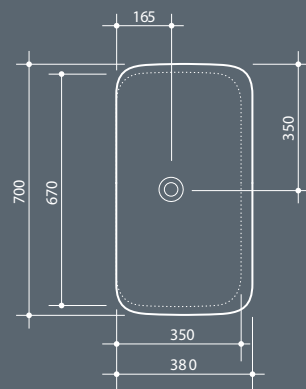

Встраиваемая сверху раковина из санфаянса без перелива, 4 стороны покрыты глазурью. Слив в комплект не входит

Fitted ceramic washbasin without overflow and four enamelled sides. Drain not included.

Установка Installation		Встраиваемая сверху Fitted
Перелив Overflow		Без перелива Without overflow
Слив Drain		Слив $\varnothing$ 7,2 cm Free flow $\varnothing$ 7,2 cm
Глазуровка Enamelled		4 Стороны 4 Sides
Глазуровка Enamelled		Нижняя часть Bottom
Размеры Dimensions		70 x 38 x 10h cm
Вес Weight		14,30 kg
Объем Tank capacity		18,00 Lt
Паллета		100 x 120 x 120h 20 pz. 100 x 120 x 220h 26 pz. 80 x 120 x 180h 17 pz.

Коллекция SOUL

Soul 70 x 38 h10

Артикул/Code

Раковина Washbasin без отв-ия No Tap Hole SOL10 A

Рекомендовано Recommended PI2FC

Хромированный ABS слив со стандартной керамической крышкой $\varnothing$ 7,2 cm.

Chromed ABS FREE FLOW drain with standard ceramic plug $\varnothing$ 7,2 cm.

0,30 kg

Аксессуары/Accessories

PI2FACRA

Хромированный ABS слив с хромированной крышкой $\varnothing$ 7,2 cm.

Chromed ABS FREE FLOW drain with chromed plug 7,2 cm.

0,30 kg