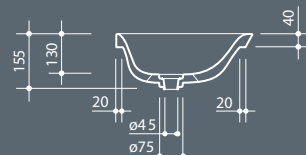

Встраиваемая сверху раковина из санфаянса без перелива, 4 стороны покрыты глазурью. Слив в комплект не входит

Fitted ceramic washbasin without overflow and four enamelled sides. Drain not included.

Установка Installation		Встраиваемая сверху Fitted
Перелив Overflow		Без перелива Without overflow
Слив Drain		Слив $\varnothing$ 7,2 cm Free flow $\varnothing$ 7,2 cm
Глазуровка Enamelled		4 Стороны 4 Sides
Глазуровка Enamelled		Нижняя часть Bottom
Размеры Dimensions		70 x 38 x 4h cm
Вес Weight		12,40 kg
Объем Tank capacity		18,00 Lt
Паллета		100 x 120 x 120h 20 pz. 100 x 120 x 220h 26 pz. 80 x 120 x 180h 17 pz.

Коллекция SOUL

Soul 70 x 38 h4

Артикул/Code

Раковина Washbasin без отв-ия No Tap Hole SOL11 A

Рекомендовано Recommended PI2FC

Хромированный ABS слив со стандартной керамической крышкой $\varnothing$ 7,2 cm.

Chromed ABS FREE FLOW drain with standard ceramic plug $\varnothing$ 7,2 cm.

0,30 kg

Аксессуары/Accessories

PI2FACRA Хромированный ABS слив с хромированной крышкой $\varnothing$ 7,2 cm.

Chromed ABS FREE FLOW drain with chromed plug 7,2 cm.

0,30 kg