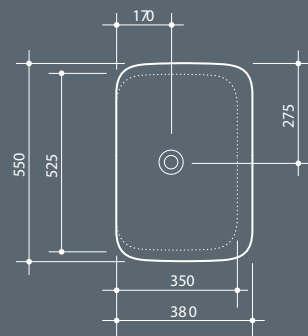

Встраиваемая сверху раковина из санфаянса без перелива, 4 стороны покрыты глазурью. Слив в комплект не входит

Fitted ceramic washbasin without overflow and four enamelled sides. Drain not included.

Установка Installation		Встраиваемая сверху Fitted
Перелив Overflow		Без перелива Without overflow
Слив Drain		Слив $\varnothing$ 7,2 cm Free flow $\varnothing$ 7,2 cm
Глазуровка Enamelled		4 Стороны 4 Sides
Глазуровка Enamelled		Нижняя часть Bottom
Размеры Dimensions		55 x 38 x 10h cm
Вес Weight		10,90 kg
Объем Tank capacity		14,00 Lt
Паллета		100 x 120 x 120h 31 pz. 100 x 120 x 220h 40 pz. 80 x 120 x 180h 23 pz.

Коллекция SOUL

Soul 55 x 38 h10

Артикул/Code

Раковина Washbasin без отв-ия No Tap Hole SOL06

Рекомендовано Recommended PI2FC

Хромированный ABS слив со стандартной керамической крышкой $\varnothing$ 7,2 cm.

Chromed ABS FREE FLOW drain with standard ceramic plug $\varnothing$ 7,2 cm.

0,30 kg

Аксессуары/Accessories

PI2FACRA

Хромированный ABS слив с хромированной крышкой $\varnothing$ 7,2 cm.

Chromed ABS FREE FLOW drain with chromed plug 7,2 cm.

0,30 kg