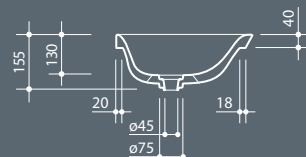

Встраиваемая сверху раковина из санфаянса без перелива, 4 стороны покрыты глазурью. Слив в комплект не входит

Fitted ceramic washbasin without overflow and four enamelled sides. Drain not included.

Установка Installation		Встраиваемая сверху Fitted
Перелив Overflow		Без перелива Without overflow
Слив Drain		Слив $\varnothing$ 7,2 cm Free flow $\varnothing$ 7,2 cm
Глазуровка Enamelled		4 Стороны 4 Sides
Глазуровка Enamelled		Нижняя часть Bottom
Размеры Dimensions		55 x 38 x 4h cm
Вес Weight		9,90 kg
Объем Tank capacity		14,00 Lt
Паллета		100 x 120 x 120h 31 pz. 100 x 120 x 220h 40 pz. 80 x 120 x 180h 23 pz.

Коллекция SOUL

Soul 55 x 38 h4

Артикул/Code

Раковина Washbasin без отв-ия No Tap Hole SOL07 A

Рекомендовано Recommended PI2FC A

Хромированный ABS слив со стандартной керамической крышкой $\varnothing$ 7,2 cm.

Chromed ABS FREE FLOW drain with standard ceramic plug $\varnothing$ 7,2 cm.

0,30 kg

Аксессуары/Accessories

PI2FACRA

Хромированный ABS слив с хромированной крышкой $\varnothing$ 7,2 cm.

Chromed ABS FREE FLOW drain with chromed plug 7,2 cm.

0,30 kg