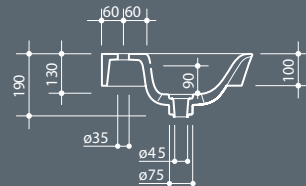

Встраиваемая сверху раковина из санфаянса с переливом, 4 стороны покрыты глазурью. Слив в комплект не входит

Fitted ceramic washbasin with overflow and four enamelled sides. Drain not included.

Установка Installation		Встраиваемая сверху Fitted
Перелив Overflow		С переливом With overflow
Слив Drain		Click-clack $\varnothing$ 7,2 cm
Глазуровка Enamelled		4 Стороны 4 Sides
Глазуровка Enamelled		Нижняя часть Bottom
Размеры Dimensions		55 x 42 x 10h cm
Вес Weight		12,20 kg
Объем Tank capacity		8,00 Lt
Паллета		100 x 120 x 120h 31 pz. 100 x 120 x 220h 40 pz. 80 x 120 x 180h 23 pz.

Коллекция SOUL

Soul 55 x 42 h10

Артикул/Code

Раковина Washbasin		без отв-ия No Tap Hole	SOL14[ ]A
Раковина Washbasin		1 отв-ие 1 Tap Hole	SOL14[ ]/1A
Раковина Washbasin		3 отв-ия 3 Tap Holes	SOL14[ ]/3A

Рекомендовано
Recommended

Хромированный ABS слив click-clack со стандартной керамической крышкой $\varnothing$ 7,2 cm.

0,30 kg

Chromed ABS UP&DOWN drain with standard ceramic plug $\varnothing$ 7,2 cm.

Аксессуары/Accessories

PI2UACRA

Хромированный ABS слив click-clack с хромированной крышкой $\varnothing$ 7,2 cm.

0,30 kg

Chromed ABS UP&DOWN drain with chromed plug $\varnothing$ 7,2 cm.