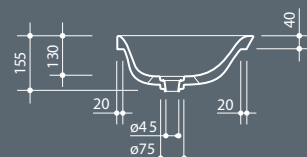

Встраиваемая снизу раковина из санфаянса без перелива, нижняя часть покрыта глазурью. Слив в комплект не входит

Under-top ceramic washbasin without overflow and enamelled bottom. Drain not included.

Установка Installation		Встраиваемая снизу Under-top
Перелив Overflow		Без перелива Without overflow
Слив Drain		Слив $\varnothing$ 7,2 cm Free flow $\varnothing$ 7,2 cm
Глазуровка Enamelled		Нижняя часть Bottom
Размеры Dimensions		70 x 38 x 4h cm
Вес Weight		12,40 kg
Объем Tank capacity		18,00 Lt
Крепеж Hardware		Включен Included
Паллета		100 x 120 x 120h 20 pz. 100 x 120 x 220h 26 pz. 80 x 120 x 180h 17 pz.

Коллекция SOUL

Soul 70 x 38 U

Артикул/Code

Раковина Washbasin без отв-ия No Tap Hole SOL12 A

Рекомендовано Recommended

PI2FC A

Хромированный ABS слив со стандартной керамической крышкой $\varnothing$ 7,2 cm.

Chromed ABS FREE FLOW drain with standard ceramic plug $\varnothing$ 7,2 cm.

0,30 kg

Аксессуары/Accessories

PI2FACRA

Хромированный ABS слив с хромированной крышкой $\varnothing$ 7,2 cm.

Chromed ABS FREE FLOW drain with chromed plug 7,2 cm.

0,30 kg