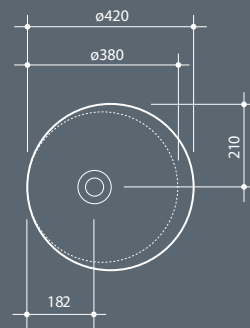

Встраиваемая сверху раковина из санфаянса без перелива. Слив в комплект не входит.

Fitted ceramic washbasin without overflow. Drain not included.

Установка Installation		Встраиваемая сверху Fitted
Перелив Overflow		Без перелива Without overflow
Слив Drain		Слив $\varnothing$ 7,2 см Free flow $\varnothing$ 7,2 cm
Глазуровка Enamelled		Нижняя часть Bottom
Размеры Dimensions		$\varnothing$ 42 x 10h cm
Вес Weight		7,30 kg
Объем Tank capacity		9,00 Lt
Паллета		100 x 120 x 120h 28 pz. 100 x 120 x 220h 52 pz. 80 x 120 x 180h 23 pz.

Коллекция SOUL

Soul $\varnothing$ 42 h10

Артикул/Code

Раковина Washbasin без отв-ия No Tap Hole SOL02 A

Рекомендовано Recommended PI2FC A

Хромированный ABS слив со стандартной керамической крышкой $\varnothing$ 7,2 см.

Chromed ABS FREE FLOW drain with standard ceramic plug $\varnothing$ 7,2 cm.

0,30 kg

Аксессуары/Accessories

PI2FACRA

Хромированный ABS слив с хромированной крышкой $\varnothing$ 7,2 см.

Chromed ABS FREE FLOW drain with chromed plug 7,2 cm.

0,30 kg