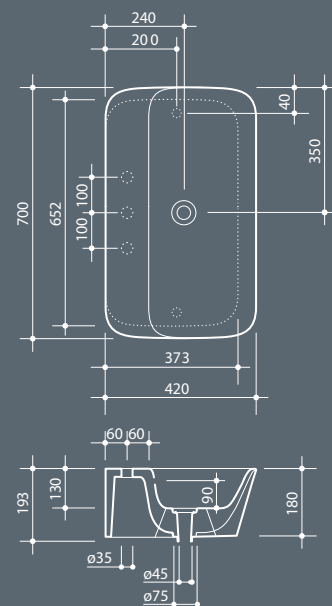

Накладная и подвесная раковина из санфаянса с переливом. Слив в комплект не входит.

Countertop and wall-hung ceramic washbasin with overflow. Drain not included.

Установка Installation		Накладная Countertop
		Подвесная Wall-hung
Перелив Overflow		С переливом With overflow
Слив Drain		Click-clack $\varnothing$ 7,2 cm
Глазуровка Enamelled		4 Стороны 4 Sides
Размеры Dimensions		70 x 42 x 18h cm
Вес Weight		18,80 kg
Объем Tank capacity		10,00 Lt
Крепеж Hardware		Включен Included
Паллета		100 x 120 x 120h 20 pz. 100 x 120 x 220h 26 pz. 80 x 120 x 180h 17 pz.

Коллекция SOUL

Soul 70 x 42 h18

Артикул/Code

Раковина Washbasin		без отв-ия No Tap Hole	SOL16[ ]A
Раковина Washbasin		1 отв-ие 1 Tap Hole	SOL16[ ]/1A
Раковина Washbasin		3 отв-ия 3 Tap Holes	SOL16[ ]/3A

Рекомендовано
Recommended

PI2UC[ ]A

Хромированный ABS слив click-clack со стандартной керамической крышкой $\varnothing$ 7,2 cm.

0,30 kg

Chromed ABS UP&DOWN drain with standard ceramic plug $\varnothing$ 7,2 cm.

Аксессуары/Accessories

PI2UACRA

Хромированный ABS слив click-clack с хромированной крышкой $\varnothing$ 7,2 cm.

0,30 kg

Chromed ABS UP&DOWN drain with chromed plug $\varnothing$ 7,2 cm.