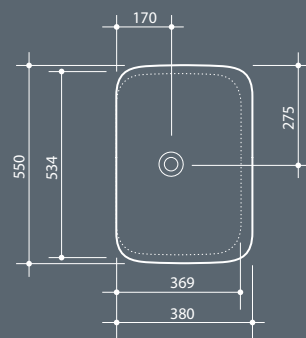

Встраиваемая снизу раковина из санфаянса без перелива, нижняя часть покрыта глазурью. Слив в комплект не входит

Under-top ceramic washbasin without overflow and enamelled bottom. Drain not included.

Установка Installation		Встраиваемая снизу Under-top
Перелив Overflow		Без перелива Without overflow
Слив Drain		Слив $\varnothing$ 7,2 см Free flow $\varnothing$ 7,2 cm
Глазуровка Enamelled		Нижняя часть Bottom
Размеры Dimensions		55 x 38 x 4h cm
Вес Weight		9,90 kg
Объем Tank capacity		14,00 Lt
Крепеж Hardware		Включен Included
Паллета		100 x 120 x 120h 31 pz. 100 x 120 x 220h 40 pz. 80 x 120 x 180h 23 pz.

Коллекция SOUL

Soul 55 x 38 U

Артикул/Code

Раковина Washbasin без отв-ия No Tap Hole SOL08 A

Рекомендовано Recommended

PI2FC A

Хромированный ABS слив со стандартной керамической крышкой $\varnothing$ 7,2 см.

Chromed ABS FREE FLOW drain with standard ceramic plug $\varnothing$ 7,2 cm.

0,30 kg

Аксессуары/Accessories

PI2FACRA

Хромированный ABS слив с хромированной крышкой $\varnothing$ 7,2 см.

Chromed ABS FREE FLOW drain with chromed plug 7,2 cm.

0,30 kg