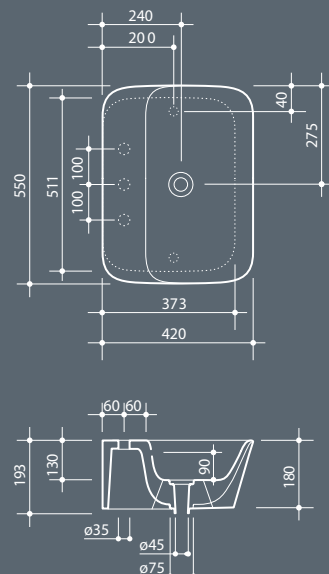

Накладная и подвесная раковина из санфаянса с переливом. Слив в комплект не входит.

Countertop and wall-hung ceramic washbasin with overflow. Drain not included.

Установка Installation		Накладная Countertop
		Подвесная Wall-hung
Перелив Overflow		С переливом With overflow
Слив Drain		Click-clack $\varnothing$ 7,2 cm
Глазуровка Enamelled		4 Стороны 4 Sides
Размеры Dimensions		55 x 42 x 18h cm
Вес Weight		15,90 kg
Объем Tank capacity		8,00 Lt
Крепеж Hardware		Включен Included
Паллета		100 x 120 x 120h 31 pz. 100 x 120 x 220h 40 pz. 80 x 120 x 180h 23 pz.

Коллекция SOUL

Soul 55 x 42 h18

Артикул/Code

Раковина Washbasin		без отв-ия No Tap Hole	SOL13[ ]A
Раковина Washbasin		1 отв-ие 1 Tap Hole	SOL13[ ]/1A
Раковина Washbasin		3 отв-ия 3 Tap Holes	SOL13[ ]/3A

Рекомендовано
Recommended

Хромированный ABS слив click-clack со стандартной керамической крышкой $\varnothing$ 7,2 cm.

0,30 kg

Chromed ABS UP&DOWN drain with standard ceramic plug $\varnothing$ 7,2 cm.

Аксессуары/Accessories

PI2UACRA

Хромированный ABS слив click-clack с хромированной крышкой $\varnothing$ 7,2 cm.

0,30 kg

Chromed ABS UP&DOWN drain with chromed plug $\varnothing$ 7,2 cm.