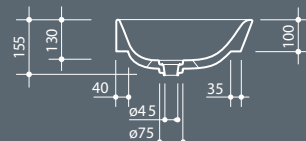

Встраиваемая сверху раковина из санфаянса без перелива, 4 стороны покрыты глазурью. Слив в комплект не входит

Fitted ceramic washbasin without overflow and four enamelled sides. Drain not included.

Установка Installation		Встраиваемая сверху Fitted
Перелив Overflow		Без перелива Without overflow
Слив Drain		Слив $\varnothing$ 7,2 cm Free flow $\varnothing$ 7,2 cm
Глазуровка Enamelled		4 Стороны 4 Sides
Глазуровка Enamelled		Нижняя часть Bottom
Размеры Dimensions		70 x 38 x 10h cm
Вес Weight		14,30 kg
Объем Tank capacity		18,00 Lt
Паллета		100 x 120 x 120h 20 pz. 100 x 120 x 220h 26 pz. 80 x 120 x 180h 17 pz.

Коллекция SOUL

Soul 70 x 38 h10

Артикул/Code

Раковина Washbasin без отв-ия No Tap Hole SOL10 A

Рекомендовано Recommended PI2FC

Хромированный ABS слив со стандартной керамической крышкой $\varnothing$ 7,2 cm.

Chromed ABS FREE FLOW drain with standard ceramic plug $\varnothing$ 7,2 cm.

0,30 kg

Аксессуары/Accessories

PI2FACRA

Хромированный ABS слив с хромированной крышкой $\varnothing$ 7,2 cm.

Chromed ABS FREE FLOW drain with chromed plug 7,2 cm.

0,30 kg