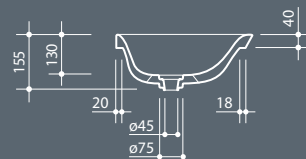

Встраиваемая снизу раковина из санфаянса без перелива, нижняя часть покрыта глазурью. Слив в комплект не входит

Under-top ceramic washbasin without overflow and enamelled bottom. Drain not included.

Установка Installation		Встраиваемая снизу Under-top
Перелив Overflow		Без перелива Without overflow
Слив Drain		Слив $\varnothing$ 7,2 см Free flow $\varnothing$ 7,2 cm
Глазуровка Enamelled		Нижняя часть Bottom
Размеры Dimensions		55 x 38 x 4h cm
Вес Weight		9,90 kg
Объем Tank capacity		14,00 Lt
Крепеж Hardware		Включен Included
Паллета		100 x 120 x 120h 31 pz. 100 x 120 x 220h 40 pz. 80 x 120 x 180h 23 pz.

Коллекция SOUL

Soul 55 x 38 U

Артикул/Code

Раковина Washbasin без отв-ия No Tap Hole SOL08 A

Рекомендовано Recommended

PI2FC A

Хромированный ABS слив со стандартной керамической крышкой $\varnothing$ 7,2 см.

Chromed ABS FREE FLOW drain with standard ceramic plug $\varnothing$ 7,2 cm.

0,30 kg

Аксессуары/Accessories

PI2FACRA

Хромированный ABS слив с хромированной крышкой $\varnothing$ 7,2 см.

Chromed ABS FREE FLOW drain with chromed plug 7,2 cm.

0,30 kg