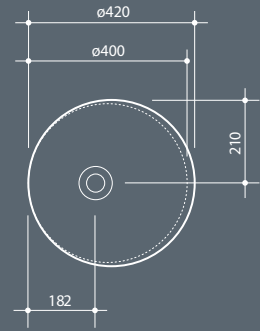

Встраиваемая снизу раковина из санфаянса без перелива, нижняя часть покрыта глазурью. Слив в комплект не входит

Under-top ceramic washbasin without overflow and enamelled bottom. Drain not included.

Установка Installation		Встраиваемая снизу Under-top
Перелив Overflow		Без перелива Without overflow
Слив Drain		Слив $\varnothing$ 7,2 см Free flow $\varnothing$ 7,2 cm
Глазуровка Enamelled		Нижняя часть Bottom
Размеры Dimensions		$\varnothing$ 42 x 4h cm
Вес Weight		5,50 kg
Объем Tank capacity		9,00 Lt
Крепеж Hardware		Включен Included
Паллета		100 x 120 x 120h 28 pz. 100 x 120 x 220h 52 pz. 80 x 120 x 180h 23 pz.

Коллекция SOUL

Soul $\varnothing$ 42 U

Артикул/Code

Раковина Washbasin без отв-ия No Tap Hole SOL04 A

Рекомендовано Recommended PI2FC A

Хромированный ABS слив со стандартной керамической крышкой $\varnothing$ 7,2 см.

Chromed ABS FREE FLOW drain with standard ceramic plug $\varnothing$ 7,2 cm.

0,30 kg

Аксессуары/Accessories

PI2FACRA

Хромированный ABS слив с хромированной крышкой $\varnothing$ 7,2 см.

Chromed ABS FREE FLOW drain with chromed plug 7,2 cm.

0,30 kg