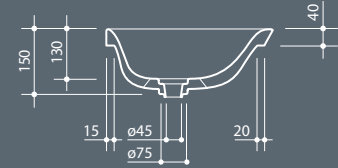

Встраиваемая снизу раковина из санфаянса без перелива, нижняя часть покрыта глазурью. Слив в комплект не входит

Under-top ceramic washbasin without overflow and enamelled bottom. Drain not included.

Установка Installation		Встраиваемая снизу Under-top
Перелив Overflow		Без перелива Without overflow
Слив Drain		Слив $\varnothing$ 7,2 см Free flow $\varnothing$ 7,2 cm
Глазуровка Enamelled		Нижняя часть Bottom
Размеры Dimensions		$\varnothing$ 42 x 4h cm
Вес Weight		5,50 kg
Объем Tank capacity		9,00 Lt
Крепеж Hardware		Включен Included
Паллета		100 x 120 x 120h 28 pz. 100 x 120 x 220h 52 pz. 80 x 120 x 180h 23 pz.

Коллекция SOUL

Soul $\varnothing$ 42 U

Артикул/Code

Раковина Washbasin без отв-ия No Tap Hole SOL04 A

Рекомендовано Recommended PI2FC A

Хромированный ABS слив со стандартной керамической крышкой $\varnothing$ 7,2 см.

Chromed ABS FREE FLOW drain with standard ceramic plug $\varnothing$ 7,2 cm.

0,30 kg

Аксессуары/Accessories

PI2FACRA

Хромированный ABS слив с хромированной крышкой $\varnothing$ 7,2 см.

Chromed ABS FREE FLOW drain with chromed plug 7,2 cm.

0,30 kg