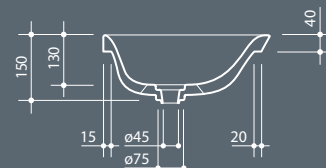

Встраиваемая сверху раковина из санфаянса без перелива. Слив в комплект не входит.

Fitted ceramic washbasin without overflow. Drain not included.

Установка Installation		Встраиваемая сверху Fitted
Перелив Overflow		Без перелива Without overflow
Слив Drain		Слив $\varnothing$ 7,2 см Free flow $\varnothing$ 7,2 см
Глазуровка Enamelled		Нижняя часть Bottom
Размеры Dimensions		$\varnothing$ 42 x 4h cm
Вес Weight		5,50 kg
Объем Tank capacity		9,00 Lt
Паллета		100 x 120 x 120h 28 pz. 100 x 120 x 220h 52 pz. 80 x 120 x 180h 23 pz.

Коллекция SOUL

Soul $\varnothing$ 42 h4

Артикул/Code

Раковина Washbasin без отв-ия No Tap Hole SOL03 A

Рекомендовано Recommended PI2FC A

Хромированный ABS слив со стандартной керамической крышкой $\varnothing$ 7,2 см.

Chromed ABS FREE FLOW drain with standard ceramic plug $\varnothing$ 7,2 cm.

0,30 kg

Аксессуары/Accessories

PI2FACRA

Хромированный ABS слив с хромированной крышкой $\varnothing$ 7,2 см.

Chromed ABS FREE FLOW drain with chromed plug 7,2 cm.

0,30 kg