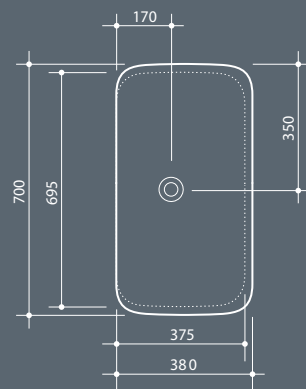

Встраиваемая сверху раковина из санфаянса без перелива, 4 стороны покрыты глазурью. Слив в комплект не входит

Fitted ceramic washbasin without overflow and four enamelled sides. Drain not included.

Установка Installation		Встраиваемая сверху Fitted
Перелив Overflow		Без перелива Without overflow
Слив Drain		Слив $\varnothing$ 7,2 cm Free flow $\varnothing$ 7,2 cm
Глазуровка Enamelled		4 Стороны 4 Sides
Глазуровка Enamelled		Нижняя часть Bottom
Размеры Dimensions		70 x 38 x 4h cm
Вес Weight		12,40 kg
Объем Tank capacity		18,00 Lt
Паллета		100 x 120 x 120h 20 pz. 100 x 120 x 220h 26 pz. 80 x 120 x 180h 17 pz.

Коллекция SOUL

Soul 70 x 38 h4

Артикул/Code

Раковина Washbasin без отв-ия No Tap Hole SOL11 A

Рекомендовано Recommended PI2FC

Хромированный ABS слив со стандартной керамической крышкой $\varnothing$ 7,2 cm.

Chromed ABS FREE FLOW drain with standard ceramic plug $\varnothing$ 7,2 cm.

0,30 kg

Аксессуары/Accessories

PI2FACRA Хромированный ABS слив с хромированной крышкой $\varnothing$ 7,2 cm.

Chromed ABS FREE FLOW drain with chromed plug 7,2 cm.

0,30 kg