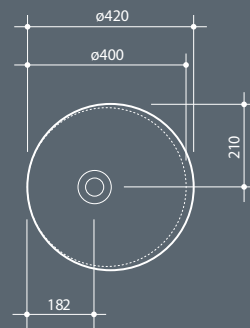

Встраиваемая сверху раковина из санфаянса без перелива. Слив в комплект не входит.

Fitted ceramic washbasin without overflow. Drain not included.

Установка Installation		Встраиваемая сверху Fitted
Перелив Overflow		Без перелива Without overflow
Слив Drain		Слив $\varnothing$ 7,2 см Free flow $\varnothing$ 7,2 см
Глазуровка Enamelled		Нижняя часть Bottom
Размеры Dimensions		$\varnothing$ 42 x 4h cm
Вес Weight		5,50 kg
Объем Tank capacity		9,00 Lt
Паллета		100 x 120 x 120h 28 pz. 100 x 120 x 220h 52 pz. 80 x 120 x 180h 23 pz.

Коллекция SOUL

Soul $\varnothing$ 42 h4

Артикул/Code

Раковина Washbasin без отв-ия No Tap Hole SOL03 A

Рекомендовано Recommended PI2FC A

Хромированный ABS слив со стандартной керамической крышкой $\varnothing$ 7,2 см.

Chromed ABS FREE FLOW drain with standard ceramic plug $\varnothing$ 7,2 cm.

0,30 kg

Аксессуары/Accessories

PI2FACRA

Хромированный ABS слив с хромированной крышкой $\varnothing$ 7,2 см.

Chromed ABS FREE FLOW drain with chromed plug 7,2 cm.

0,30 kg