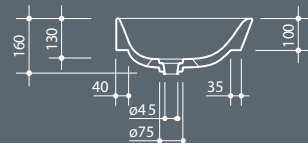

Встраиваемая сверху раковина из санфаянса без перелива, 4 стороны покрыты глазурью. Слив в комплект не входит

Fitted ceramic washbasin without overflow and four enamelled sides. Drain not included.

Установка Installation		Встраиваемая сверху Fitted
Перелив Overflow		Без перелива Without overflow
Слив Drain		Слив $\varnothing$ 7,2 cm Free flow $\varnothing$ 7,2 cm
Глазуровка Enamelled		4 Стороны 4 Sides
Глазуровка Enamelled		Нижняя часть Bottom
Размеры Dimensions		55 x 38 x 10h cm
Вес Weight		10,90 kg
Объем Tank capacity		14,00 Lt
Паллета		100 x 120 x 120h 31 pz. 100 x 120 x 220h 40 pz. 80 x 120 x 180h 23 pz.

Коллекция SOUL

Soul 55 x 38 h10

Артикул/Code

Раковина Washbasin без отв-ия No Tap Hole SOL06

Рекомендовано Recommended PI2FC

Хромированный ABS слив со стандартной керамической крышкой $\varnothing$ 7,2 cm.

Chromed ABS FREE FLOW drain with standard ceramic plug $\varnothing$ 7,2 cm.

0,30 kg

Аксессуары/Accessories

PI2FACRA

Хромированный ABS слив с хромированной крышкой $\varnothing$ 7,2 cm.

Chromed ABS FREE FLOW drain with chromed plug 7,2 cm.

0,30 kg