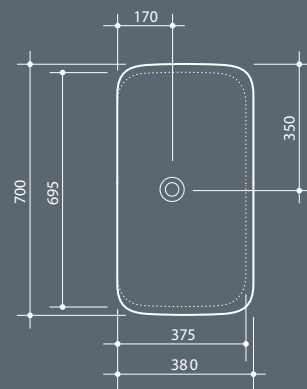

Встраиваемая снизу раковина из санфаянса без перелива, нижняя часть покрыта глазурью. Слив в комплект не входит

Under-top ceramic washbasin without overflow and enamelled bottom. Drain not included.

Установка Installation		Встраиваемая снизу Under-top
Перелив Overflow		Без перелива Without overflow
Слив Drain		Слив $\varnothing$ 7,2 cm Free flow $\varnothing$ 7,2 cm
Глазуровка Enamelled		Нижняя часть Bottom
Размеры Dimensions		70 x 38 x 4h cm
Вес Weight		12,40 kg
Объем Tank capacity		18,00 Lt
Крепеж Hardware		Включен Included
Паллета		100 x 120 x 120h 20 pz. 100 x 120 x 220h 26 pz. 80 x 120 x 180h 17 pz.

Коллекция SOUL

Soul 70 x 38 U

Артикул/Code

Раковина Washbasin без отв-ия No Tap Hole SOL12 A

Рекомендовано Recommended

PI2FC A

Хромированный ABS слив со стандартной керамической крышкой $\varnothing$ 7,2 cm.

Chromed ABS FREE FLOW drain with standard ceramic plug $\varnothing$ 7,2 cm.

0,30 kg

Аксессуары/Accessories

PI2FACRA

Хромированный ABS слив с хромированной крышкой $\varnothing$ 7,2 cm.

Chromed ABS FREE FLOW drain with chromed plug 7,2 cm.

0,30 kg