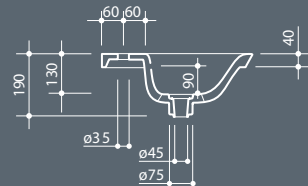

Встраиваемая сверху раковина из санфаянса с переливом, 4 стороны покрыты глазурью. Слив в комплект не входит

Fitted ceramic washbasin with overflow and four enamelled sides. Drain not included.

Установка Installation		Встраиваемая сверху Fitted
Перелив Overflow		С переливом With overflow
Слив Drain		Click-clack $\varnothing$ 7,2 cm
Глазуровка Enamelled		4 Стороны 4 Sides
Глазуровка Enamelled		Нижняя часть Bottom
Размеры Dimensions		55 x 42 x 4h cm
Вес Weight		9,90 kg
Объем Tank capacity		8,00 Lt
Паллета		100 x 120 x 120h 31 pz. 100 x 120 x 220h 40 pz. 80 x 120 x 180h 23 pz.

Коллекция SOUL

Soul 55 x 42 h4

Артикул/Code

Раковина Washbasin		без отв-ия No Tap Hole	SOL15[ ]A
Раковина Washbasin		1 отв-ие 1 Tap Hole	SOL15[ ]/1A
Раковина Washbasin		3 отв-ия 3 Tap Holes	SOL15[ ]/3A

Рекомендовано
Recommended

Хромированный ABS слив click-clack со стандартной керамической крышкой $\varnothing$ 7,2 cm.

0,30 kg

Chromed ABS UP&DOWN drain with standard ceramic plug $\varnothing$ 7,2 cm.

Аксессуары/Accessories

PI2UACRA

Хромированный ABS слив click-clack с хромированной крышкой $\varnothing$ 7,2 cm.

0,30 kg

Chromed ABS UP&DOWN drain with chromed plug $\varnothing$ 7,2 cm.