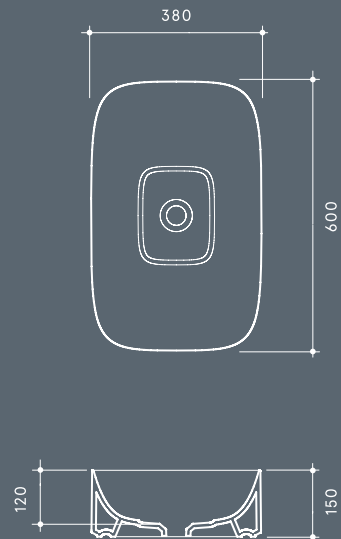

Накладная раковина из санфаянса без перелива. Слив в комплект не входит.

Countertop ceramic washbasin without overflow. Drain not included.

Установка Installation		Накладная Countertop
Перелив Overflow		Без перелива Without overflow
Слив Drain		Слив $\varnothing$ 7,2 cm Free flow $\varnothing$ 7,2 cm
Глазуровка Enamelled		4 Стороны 4 Sides
Размеры Dimensions		60 x 38 x 15h cm
Вес Weight		14,4 kg
Объем Tank capacity		12,8 Lt
Паллета		100 x 120 x 120h 12 pz. 100 x 120 x 220h 24 pz. 80 x 120 x 180h 15 pz.

Коллекция ACQUERELLO

Acquerello 60 x 38 h15

Артикул/Code

Раковина
Washbasin

AQL02 [ ] A

Обязательно/Compulsory

PI2FACRA

Хромированный ABS слив с хромированной крышкой $\varnothing$ 7,2 см.

Chromed ABS FREE FLOW drain with chromed plug 7,2 cm.

0,30 kg

Cromo/Chrome