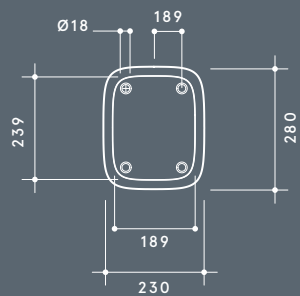

Cromo/Chrome

Chromed ABS FREE FLOW drain with chromed plug 7,2 cm.

Tavolozza крышка слива

Tavolozza drain-cover.

Размеры
Dimensions 28 x 23 cm

Вес
Weight 1,8 kg

Коллекция ACQUERELLO

Tavolozza крышка слива

BASENTO
[08]

VELATO
[09]

OCEANO
[10]

Артикул/Code

AQC01 [] A

Накладная раковина из санфаянса без перелива. Слив в комплект не входит.

Countertop ceramic washbasin without overflow. Drain not included.

Установка Installation		Накладная Countertop
Перелив Overflow		Без перелива Without overflow
Слив Drain		Слив \varnothing 7,2 cm Free flow \varnothing 7,2 cm
Глазуровка Enamelled		4 Стороны 4 Sides
Размеры Dimensions		60 x 38 x 15h cm
Вес Weight		14,4 kg
Объем Tank capacity		12,8 Lt
Паллета		100 x 120 x 120h 12 pz. 100 x 120 x 220h 24 pz. 80 x 120 x 180h 15 pz.