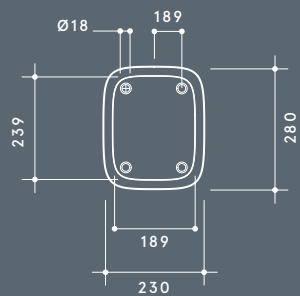

Обязательно/Compulsory

PI2FACRA

Хромированный ABS слив с хромированной крышкой \varnothing 7,2 см.

Chromed ABS FREE FLOW drain with chromed plug 7,2 cm.

0,30 kg

Cromo/Chrome

Tavolozza крышка слива

Tavolozza drain-cover.

Размеры
Dimensions  28 x 23 cm

Вес
Weight  1,8 kg

Коллекция ACQUERELLO

Tavolozza крышка слива

Артикул/Code

AQC01 A

БЕЗ ОТВЕРСТИЯ ПОД СМЕСИТЕЛЬ		WITHOUT TAP HOLE
ОДНО ОТВЕРСТИЕ ПОД СМЕСИТЕЛЬ		SINGLE TAP HOLE
ДВА ОТВЕРСТИЯ ПОД СМЕСИТЕЛЬ		DOUBLE SINGLE TAP HOLE
ТРИ ОТВЕРСТИЯ ПОД СМЕСИТЕЛЬ		TRIPLE TAP HOLE
ОДНО ОТВЕРСТИЕ ПОД СМЕСИТЕЛЬ DX		SINGLE TAP HOLE DX
ОДНО ОТВЕРСТИЕ ПОД СМЕСИТЕЛЬ SX		SINGLE TAP HOLE SX
С ПЕРЕЛИВОМ		WITH OVERFLOW
БЕЗ ПЕРЕЛИВА		WITHOUT OVERFLOW
СКРЫТЫЙ ПЕРЕЛИВ		WITH HIDDEN OVERFLOW
4 СТОРОНЫ ГЛАЗУРОВАННЫЕ		FOUR ENAMELLED SIDES
НИЖНЯЯ ЧАСТЬ ГЛАЗУРОВАННАЯ		BOTTOM SIDE ENAMELLED
ПОДВЕСНАЯ		WALL-HUNG
НАКЛАДНАЯ		COUNTERTOP
ВСТРАИВАЕМАЯ СВЕРХУ		FITTED
ПОЛУВСТРАИВАЕМАЯ		SEMI-FITTED
ВСТРАИВАЕМАЯ СНИЗУ		UNDERCOUNTER
ВЫПУСК/СЛИВ В ПОЛ		FLOOR DRAIN
ВЫПУСК/СЛИВ В СТЕНУ		WALL/FLOOR DRAIN
ПОДВЕСНОЙ УНИТАЗ		WALL-HUNG SANITARY WARE
НАПОЛЬНЫЙ УНИТАЗ		FLOOR MOUNTED SANITARY WARE
ОБЪЕМ ЧАШИ		TANK CAPACITY
ЭКО СМЫВ 4,5		ECO FLUSH 4,5
СЛИВ		DRAIN
С КРЕПЕЖНЫМИ ЭЛЕМЕНТАМИ		HARDWARE INCLUDED
РАЗМЕРЫ		DIMENSIONS
ВЕС		WEIGHT
ПАЛЛЕТА		PALLET