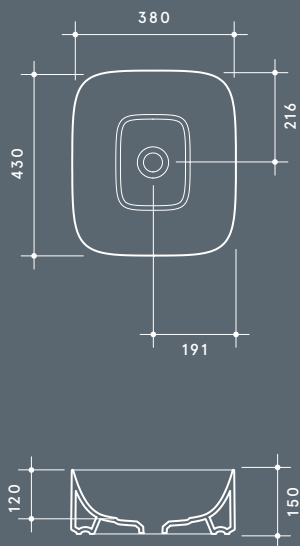

Накладная раковина из санфаянса без перелива. Слив в комплект не входит.

Countertop ceramic washbasin without overflow. Drain not included.

Установка Installation		Накладная Countertop
Перелив Overflow		Без перелива Without overflow
Слив Drain		Слив $\varnothing$ 7,2 cm Free flow $\varnothing$ 7,2 cm
Глазуровка Enamelled		4 Стороны 4 Sides
Размеры Dimensions		43 x 38 x 15h cm
Вес Weight		9,7 kg
Объем Tank capacity		10,9 Lt
Паллета		100 x 120 x 120h 18 pz. 100 x 120 x 220h 36 pz. 80 x 120 x 180h 21 pz.

Коллекция ACQUERELLO

Acquerello 43 x 38 h15

Артикул/Code

Раковина
Washbasin AQL01 [ ] A

Обязательно/Compulsory

PI2FACRA

Хромированный ABS слив с хромированной крышкой $\varnothing$ 7,2 см.

0,30 kg

Cromo/Chrome

Chromed ABS FREE FLOW drain with chromed plug 7,2 cm.