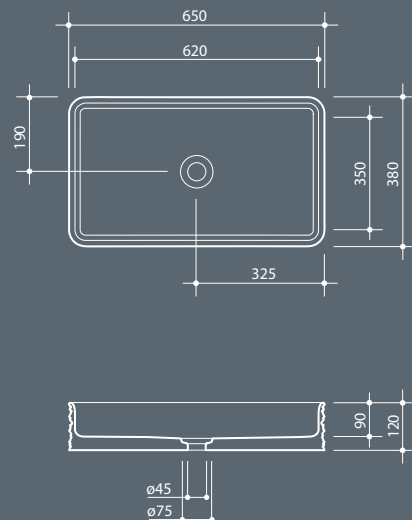

Накладная раковина из санфаянса без перелива, 4 стороны покрыты глазурью. Слив в комплект не входит

Countertop ceramic washbasin without overflow and four enamelled sides. Drain not included.

Установка Installation		Накладная Countertop
Перелив Overflow		Без перелива Without overflow
Слив Drain		Слив $\varnothing$ 7,2 cm Free flow $\varnothing$ 7,2 cm
Глазуровка Enamelled		4 Стороны 4 Sides
Размеры Dimensions		65 x 38 x 12h cm
Вес Weight		13,20 kg
Объем Tank capacity		16,00 Lt
Паллета		100 x 120 x 120h 14 pz. 100 x 120 x 220h 28 pz. 80 x 120 x 180h 15 pz.

Коллекция TRACE

Trace 65 x 38 h12

Артикул/Code

Раковина Washbasin без отв-ия No Tap Hole TRL03 A

Рекомендовано Recommended PI2FC A

Хромированный ABS слив со стандартной керамической крышкой $\varnothing$ 7,2 cm.

Chromed ABS FREE FLOW drain with standard ceramic plug $\varnothing$ 7,2 cm.

0,30 kg

Аксессуары/Accessories

PI2FACRA Хромированный ABS слив с хромированной крышкой $\varnothing$ 7,2 cm.

Chromed ABS FREE FLOW drain with chromed plug 7,2 cm.

0,30 kg