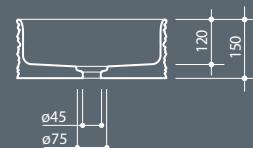

Накладная раковина из санфаянса без перелива, 4 стороны покрыты глазурью. Слив в комплект не входит

Countertop ceramic washbasin without overflow and four enamelled sides. Drain not included.

Установка Installation		Накладная Countertop
Перелив Overflow		Без перелива Without overflow
Слив Drain		Слив $\varnothing$ 7,2 cm Free flow $\varnothing$ 7,2 cm
Глазуровка Enamelled		4 Стороны 4 Sides
Размеры Dimensions		38 x 38 x 15h cm
Вес Weight		9,80 kg
Объем Tank capacity		13,00 Lt
Паллета		100 x 120 x 120h 20 pz. 100 x 120 x 220h 40 pz. 80 x 120 x 180h 23 pz.

Коллекция TRACE

Trace 38 x 38 h15

Артикул/Code

Раковина
Washbasin без отв-ия
No Tap Hole TRL02

Рекомендовано
Recommended PI2FC

Хромированный ABS слив со стандартной керамической крышкой $\varnothing$ 7,2 cm.

0,30 kg

Chromed ABS FREE FLOW drain with standard ceramic plug $\varnothing$ 7,2 cm.

Аксессуары/Accessories

PI2FACRA

Хромированный ABS слив с хромированной крышкой $\varnothing$ 7,2 cm.

0,30 kg

Chromed ABS FREE FLOW drain with chromed plug 7,2 cm.