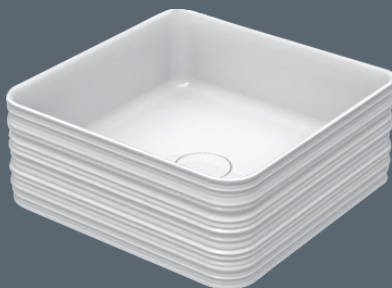

Накладная раковина из санфаянса без перелива, 4 стороны покрыты глазурью. Слив в комплект не входит

Countertop ceramic washbasin without overflow and four enamelled sides. Drain not included.

Установка Installation		Накладная Countertop
Перелив Overflow		Без перелива Without overflow
Слив Drain		Слив $\varnothing$ 7,2 cm Free flow $\varnothing$ 7,2 cm
Глазуровка Enamelled		4 Стороны 4 Sides
Размеры Dimensions		38 x 38 x 15h cm
Вес Weight		9,80 kg
Объем Tank capacity		13,00 Lt
Паллета		100 x 120 x 120h 20 pz. 100 x 120 x 220h 40 pz. 80 x 120 x 180h 23 pz.

Коллекция TRACE

Trace 38 x 38 h15

Артикул/Code

Раковина
Washbasin без отв-ия
No Tap Hole TRL02

Рекомендовано
Recommended PI2FC

Хромированный ABS слив со стандартной керамической крышкой $\varnothing$ 7,2 cm.

0,30 kg

Chromed ABS FREE FLOW drain with standard ceramic plug $\varnothing$ 7,2 cm.

Аксессуары/Accessories

PI2FACRA

Хромированный ABS слив с хромированной крышкой $\varnothing$ 7,2 cm.

0,30 kg

Chromed ABS FREE FLOW drain with chromed plug 7,2 cm.