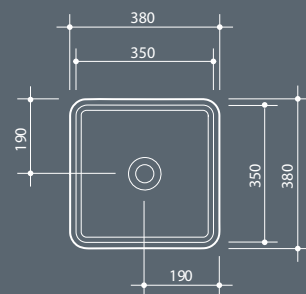

Накладная раковина из санфаянса без перелива, 4 стороны покрыты глазурью. Слив в комплект не входит

Countertop ceramic washbasin without overflow and four enamelled sides. Drain not included.

Установка Installation		Накладная Countertop
Перелив Overflow		Без перелива Without overflow
Слив Drain		Слив $\varnothing$ 7,2 cm Free flow $\varnothing$ 7,2 cm
Глазуровка Enamelled		4 Стороны 4 Sides
Размеры Dimensions		38 x 38 x 15h cm
Вес Weight		9,80 kg
Объем Tank capacity		13,00 Lt
Паллета		100 x 120 x 120h 20 pz. 100 x 120 x 220h 40 pz. 80 x 120 x 180h 23 pz.

Коллекция TRACE

Trace 38 x 38 h15

Артикул/Code

Раковина
Washbasin без отв-ия
No Tap Hole TRL02

Рекомендовано
Recommended PI2FC

Хромированный ABS слив со стандартной керамической крышкой $\varnothing$ 7,2 cm.

0,30 kg

Chromed ABS FREE FLOW drain with standard ceramic plug $\varnothing$ 7,2 cm.

Аксессуары/Accessories

PI2FACRA

Хромированный ABS слив с хромированной крышкой $\varnothing$ 7,2 cm.

0,30 kg

Chromed ABS FREE FLOW drain with chromed plug 7,2 cm.