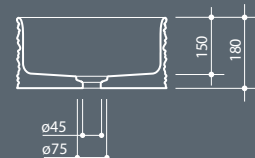

Накладная раковина из санфаянса без перелива. Слив в комплект не входит.

Countertop ceramic washbasin without overflow. Drain not included.

Установка Installation		Накладная Countertop
Перелив Overflow		Без перелива Without overflow
Слив Drain		Слив $\varnothing$ 7,2 cm Free flow $\varnothing$ 7,2 cm
Размеры Dimensions		$\varnothing$ 40 x 18h cm
Вес Weight		9,40 kg
Объем Tank capacity		15,00 Lt
Паллета		100 x 120 x 120h 16 pz. 100 x 120 x 220h 32 pz. 80 x 120 x 180h 20 pz.

Коллекция TRACE

Trace $\varnothing$ 40 h18

MATT WHITE

01

GLOSSY BLACK

02

MATT BLACK

03

GLOSSY WHITE

00

NUVOLA

06

TEMPESTA

07

BASENTO

08

VELATO

09

OCEANO

10

Артикул/Code

Раковина
Washbasin

без отв-ия
No Tap Hole

TRL01 A

Рекомендовано
Recommended

PI2FC A

Хромированный ABS слив со стандартной керамической крышкой $\varnothing$ 7,2 cm.

Chromed ABS FREE FLOW drain with standard ceramic plug $\varnothing$ 7,2 cm.

0,30 kg

Аксессуары/Accessories

PI2FACRA

Хромированный ABS слив с хромированной крышкой $\varnothing$ 7,2 cm.

Chromed ABS FREE FLOW drain with chromed plug 7,2 cm.

0,30 kg