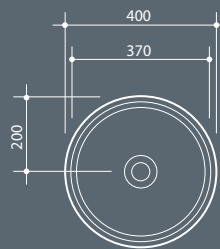

Накладная раковина из санфаянса без перелива. Слив в комплект не входит.

Countertop ceramic washbasin without overflow. Drain not included.

Установка Installation		Накладная Countertop
Перелив Overflow		Без перелива Without overflow
Слив Drain		Слив $\varnothing$ 7,2 cm Free flow $\varnothing$ 7,2 cm
Размеры Dimensions		$\varnothing$ 40 x 18h cm
Вес Weight		9,40 kg
Объем Tank capacity		15,00 Lt
Паллета		100 x 120 x 120h 16 pz. 100 x 120 x 220h 32 pz. 80 x 120 x 180h 20 pz.

Коллекция TRACE

Trace $\varnothing$ 40 h18

MATT WHITE

01

GLOSSY BLACK

02

MATT BLACK

03

GLOSSY WHITE

00

NUVOLA

06

TEMPESTA

07

BASENTO

08

VELATO

09

OCEANO

10

Артикул/Code

Раковина
Washbasin

без отв-ия
No Tap Hole

TRL01 A

Рекомендовано
Recommended

PI2FC A

Хромированный ABS слив со стандартной керамической крышкой $\varnothing$ 7,2 cm.

Chromed ABS FREE FLOW drain with standard ceramic plug $\varnothing$ 7,2 cm.

0,30 kg

Аксессуары/Accessories

PI2FACRA

Хромированный ABS слив с хромированной крышкой $\varnothing$ 7,2 cm.

Chromed ABS FREE FLOW drain with chromed plug 7,2 cm.

0,30 kg